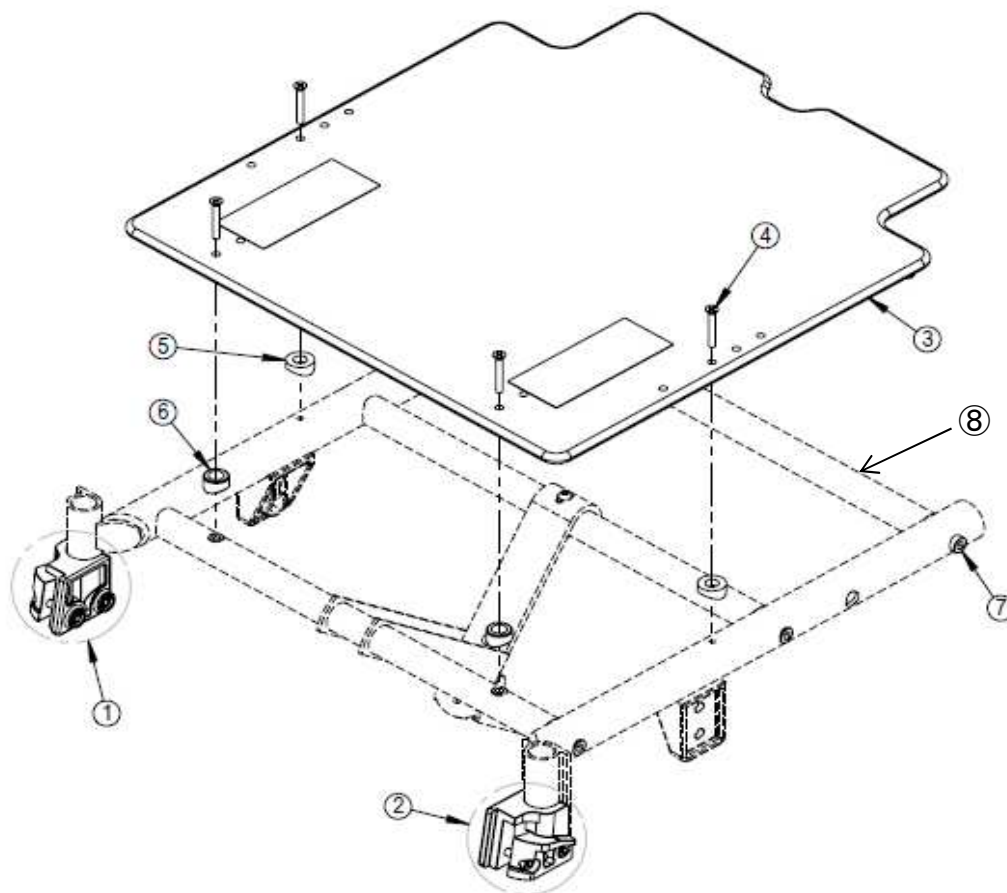

ネットィem（エム） アクセサリー/パーツリスト

- * このリストに記載の仕様及び価格は予告なく変更する場合がございます。
- * まとまった個数のご注文をご検討の際には、事前にご連絡ください。
- * 一部のパーツはお取り寄せとなるため、納期にお時間をいただく場合がございます。

フレーム(em用座面シート)

No	商品名	商品コード	単位
1	ロックングブラケット 右	39101145	個
2	ロックングブラケット 左	39101146	個
3	ネッティem・4Uシートプレート W40cm	39101132	個
	ネッティem・4Uシートプレート W45cm	39101131	個
4	スクリユー M5×35	39101071	個
5	スペーサー ロータイプ	39101070	個
6	スペーサー ハイタイプ	39101081	個
7	スクリユー M8×40	39101059	個
8	Strutting pipe rear Netti 4U 40cm	39101360	個
	Strutting pipe rear Netti 4U 45cm	39101361	個