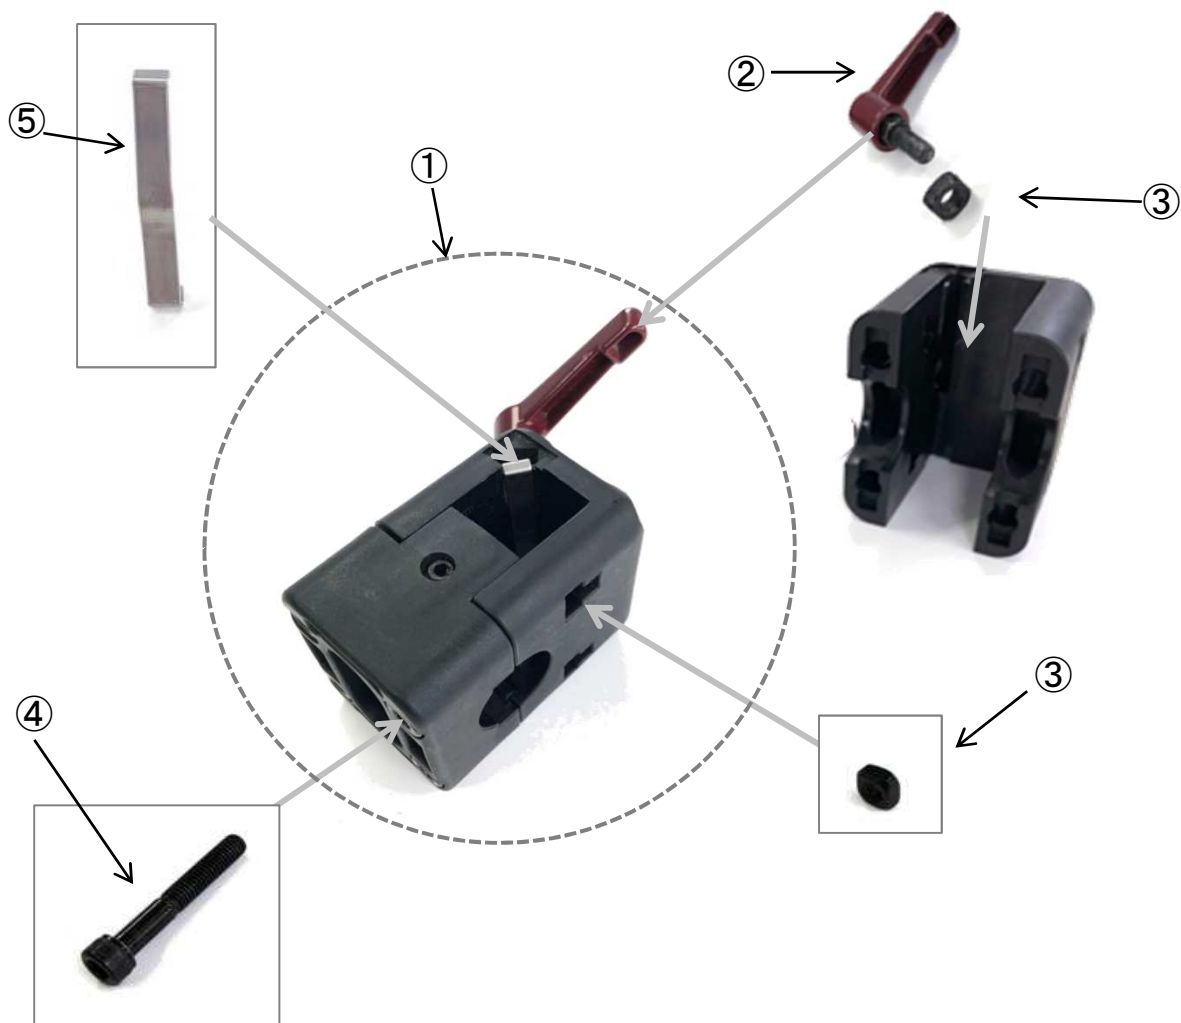

フロントフレーム

No	商品名	商品コード	単位
1	ネットィem・4U フロントフレーム 右	39101114	個
2	ネットィem・4U フロントフレーム 左	39101115	個

バックサポート（ネッティem）

No	商品名	商品コード	単位
1	ネッティem バックサポートキット W40cm	39101183	個
	ネッティem バックサポートキット W45cm	39101184	個
2	ネッティem バックサポートヒンジ	39101113	個
3	シリンダーブラケット 37.5-45cm用	39101134	個
4	クイックリリースピン	39101139	個
5	ネッティem バックサポートシート W40cm	39101185	個
	ネッティem バックサポートシート W45cm	39101186	個
6	プッシュバーブラケット	39101089	個
7	プラグキャップ 25×15	39101065	個
8	ヘッドサポート、ハンドル高さ調整ネジ	39101010	個
9	リクライニング用レバー	39101037	個
10	ティルト用レバー	39101038	個
11	ヘッドサポートブラケット	39101073	個
12	ベルクロバック W35-50cm	39101048	個
13	ラバーグリップ95mm(40-43cm用)	39101401	個
14	スクリュー D4.8×13	39101352	個
15	ワッシャー D16×D5.2×1	39101353	個
16	プッシュバーブラケット内銀板	39101207	個

※⑤は背張り無しタイプのシートです
 ※⑫は背張り付きタイプのシートです

ヘッドサポートブラケット

No	商品名	商品コード	単位
1	ヘッドサポートブラケット	39101073	個
2	ヘッドサポート、ハンドル高さ調整ネジ	39101010	個
3	スクエアナット M6	39101019	個
4	スクリュー M6x40(20431)	39101034	個
5	ヘッドサポートブラケット 銀板	39101203	個