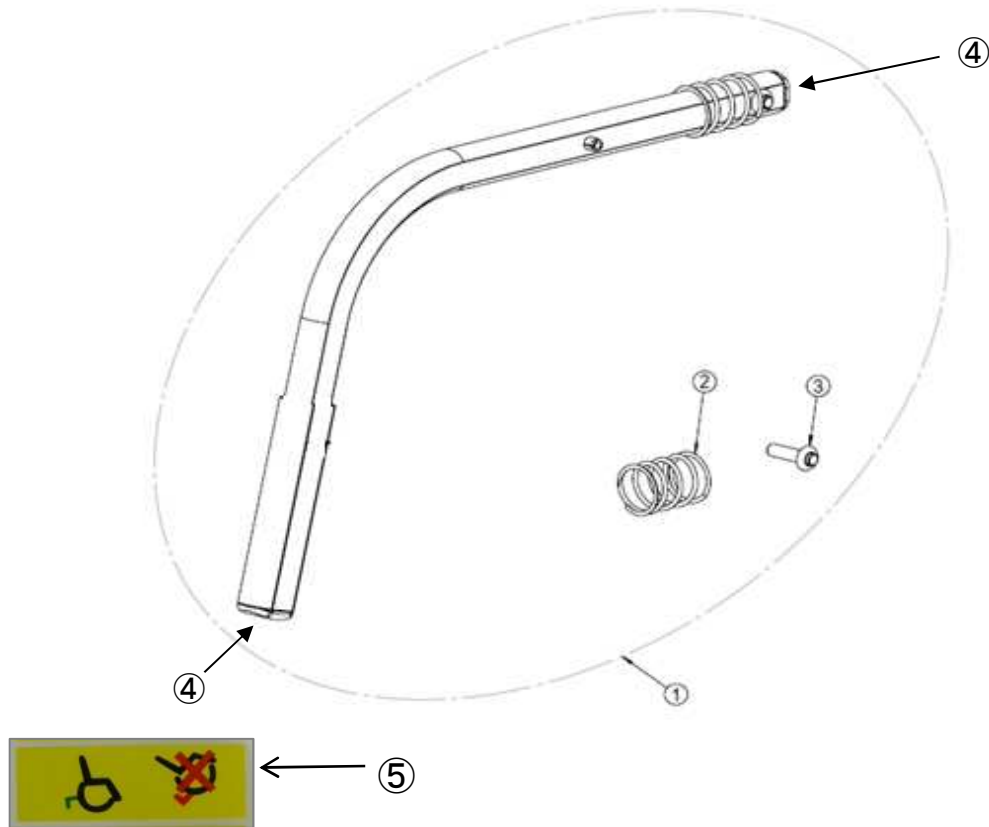

ステッカー類

ネッティⅢ ステッカー

ネッティem ステッカー

No	商品名	商品コード	単位
	ネッティⅢ ステッカー	39101272	枚
	ネッティem ステッカー	39101270	枚

※ステッカーは、1枚の価格を記載しております。

※ステッカーは、10枚単位でご注文ください。

転倒防止バー（ネッティem）

No	商品名	商品コード	単位
1	ネッティem転倒防止バー	39002615	個
2	転倒防止バー用バネ	39101094	個
3	転倒防止バー用固定ピン	39101095	個
4	エンドプラグ	39101088	個
5	転倒防止バー用ステッカー	39101206	個