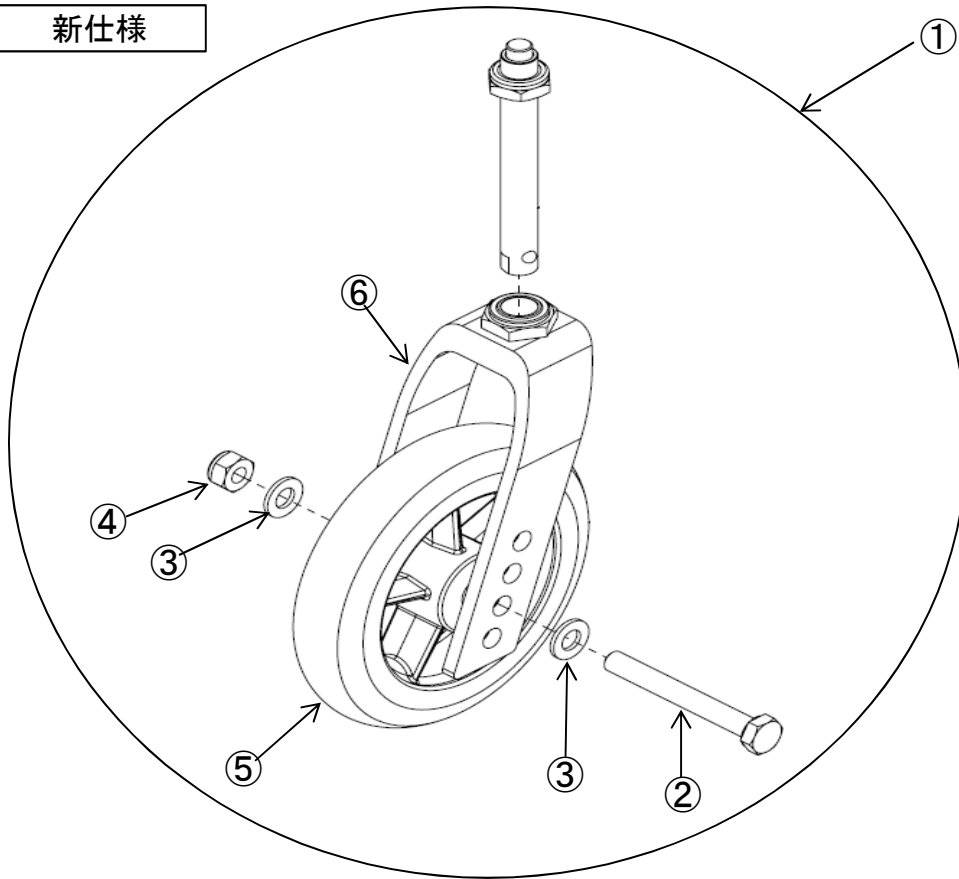

キャスト (ネッティem)

新仕様