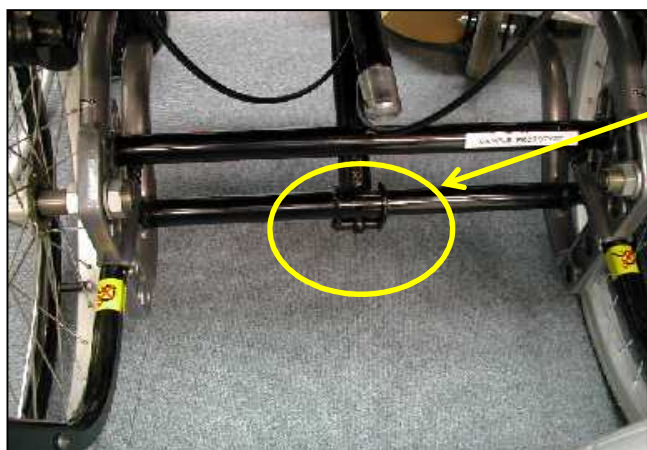

*2019年7月頃出荷分より変更となります。
*仕様により変更時期が異なります。

ブレーキ

No	商品名	商品コード	単位
1	ネットィem・α・4U用ブレーキ新 右	39002607	個
2	ネットィem・α・4U用ブレーキ新 左	39002608	個
3	ネットィem ブレーキハンドル新	39101271	個

シリンダー（ネッティem用）

⑥ ティルトシリンダー固定用パーツ（セット）
内訳：ボルト×1、スペーサー×2
クリップ×2