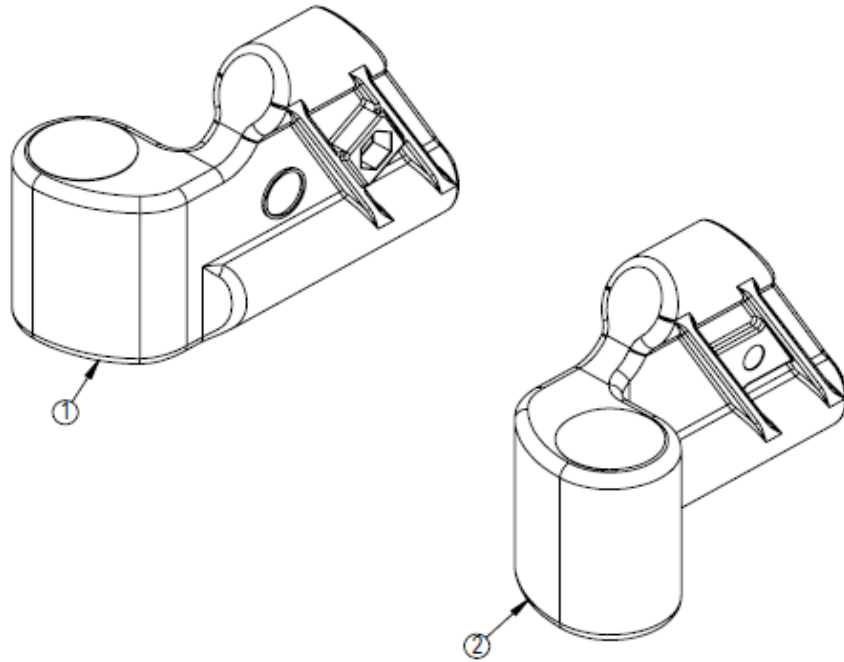

フロントフレーム

No	商品名	商品コード	単位
1	ネットィem・4U フロントフレーム 右	39101114	個
2	ネットィem・4U フロントフレーム 左	39101115	個