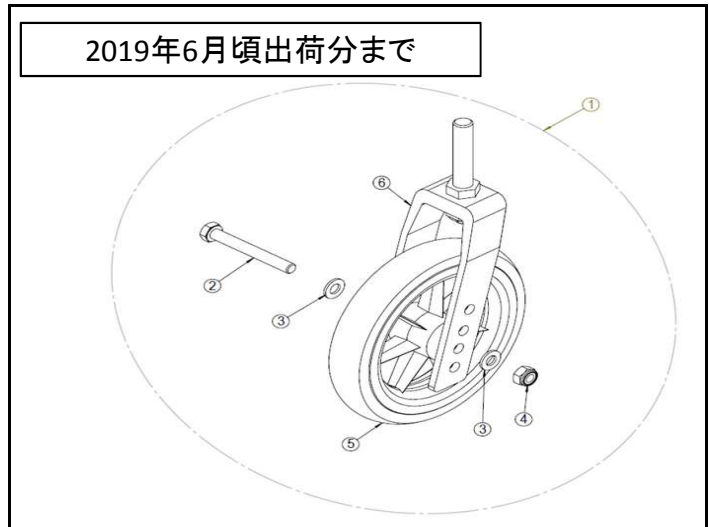

2019年6月頃出荷分まで