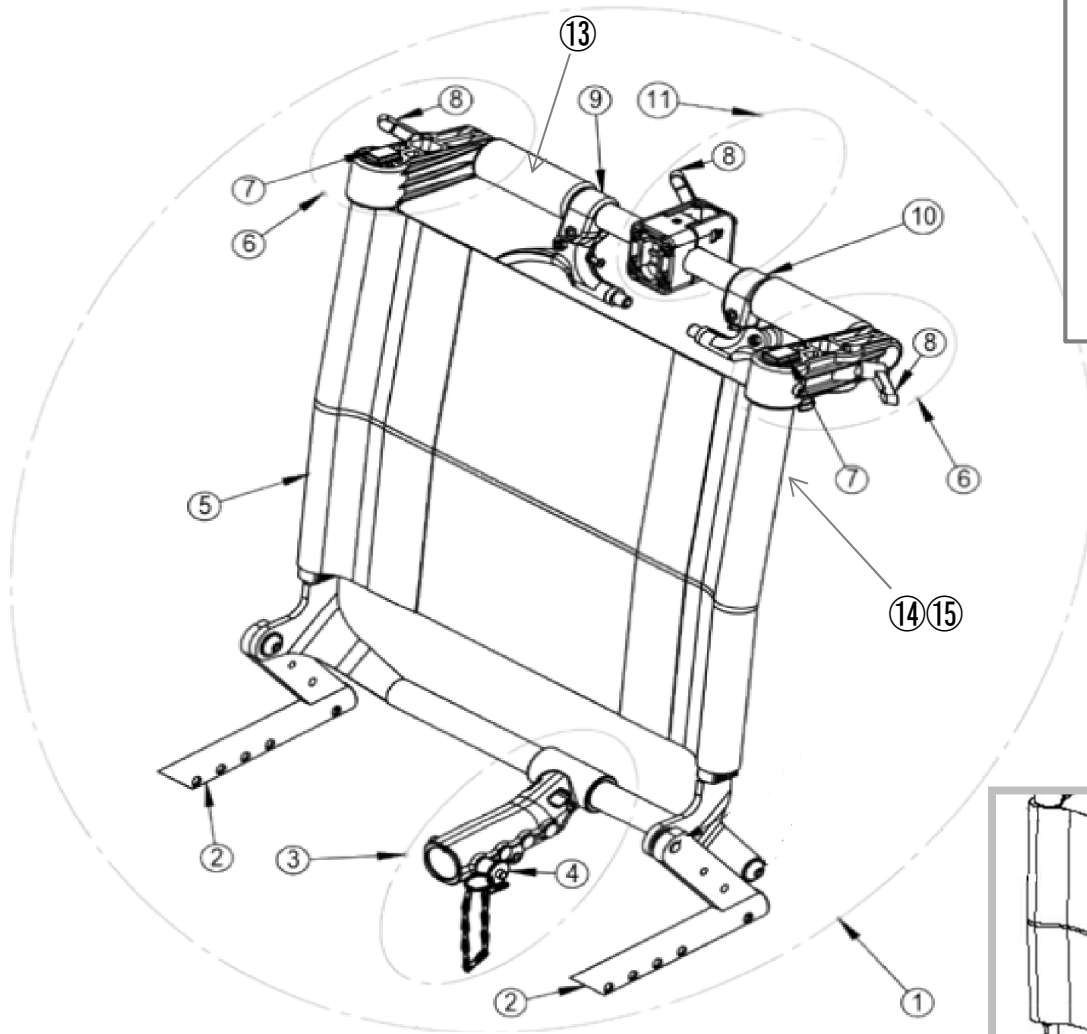

バックサポート（ネッティem）

No	商品名	商品コード	単位
1	ネッティem バックサポートキット W40cm	39101183	個
	ネッティem バックサポートキット W45cm	39101184	個
2	ネッティem バックサポートヒンジ	39101113	個
3	シリンダーブラケット 37.5-45cm用	39101134	個
4	クイックリリースピン	39101139	個
5	ネッティem バックサポートシート W40cm	39101185	個
	ネッティem バックサポートシート W45cm	39101186	個
6	プッシュバーブラケット	39101089	個
7	プラグキャップ 25×15	39101065	個
8	ヘッドサポート、ハンドル高さ調整ネジ	39101010	個
9	リクライニング用レバー	39101037	個
10	ティルト用レバー	39101038	個
11	ヘッドサポートブラケット	39101073	個
12	ベルクロバック W35-50cm	39101048	個
13	ラバーグリップ95mm(40-43cm用)	39101401	個
14	スクリュー D4.8×13	39101352	個
15	ワッシャー D16×D5.2×1	39101353	個
16	プッシュバーブラケット内銀板	39101207	個

※⑤は背張り無しタイプのシートです
※⑫は背張り付きタイプのシートです