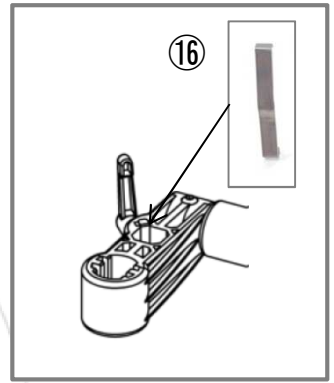

ネットィem（エム） アクセサリー/パーツリスト

- * このリストに記載の仕様及び価格は予告なく変更する場合がございます。
- * まとまった個数のご注文をご検討の際には、事前にご連絡ください。
- * 一部のパーツはお取り寄せとなるため、納期にお時間をいただく場合がございます。

フレーム(em用座面シート)

No	商品名	商品コード	単位
1	ロックングブラケット 右	39101145	個
2	ロックングブラケット 左	39101146	個
3	ネッティem・4Uシートプレート W40cm	39101132	個
	ネッティem・4Uシートプレート W45cm	39101131	個
4	スクリユー M5×35	39101071	個
5	スペーサー ロータイプ	39101070	個
6	スペーサー ハイタイプ	39101081	個
7	スクリユー M8×40	39101059	個
8	Strutting pipe rear Netti 4U 40cm	39101360	個
	Strutting pipe rear Netti 4U 45cm	39101361	個

フロントフレーム

No	商品名	商品コード	単位
1	ネットィem・4U フロントフレーム 右	39101114	個
2	ネットィem・4U フロントフレーム 左	39101115	個

バックサポート（ネッティem）

No	商品名	商品コード	単位
1	ネッティem バックサポートキット W40cm	39101183	個
	ネッティem バックサポートキット W45cm	39101184	個
2	ネッティem バックサポートヒンジ	39101113	個
3	シリンダーブラケット 37.5-45cm用	39101134	個
4	クイックリリースピン	39101139	個
5	ネッティem バックサポートシート W40cm	39101185	個
	ネッティem バックサポートシート W45cm	39101186	個
6	プッシュバーブラケット	39101089	個
7	プラグキャップ 25×15	39101065	個
8	ヘッドサポート、ハンドル高さ調整ネジ	39101010	個
9	リクライニング用レバー	39101037	個
10	ティルト用レバー	39101038	個
11	ヘッドサポートブラケット	39101073	個
12	ベルクロバック W35-50cm	39101048	個
13	ラバーグリップ95mm(40-43cm用)	39101401	個
14	スクリュー D4.8×13	39101352	個
15	ワッシャー D16×D5.2×1	39101353	個
16	プッシュバーブラケット内銀板	39101207	個