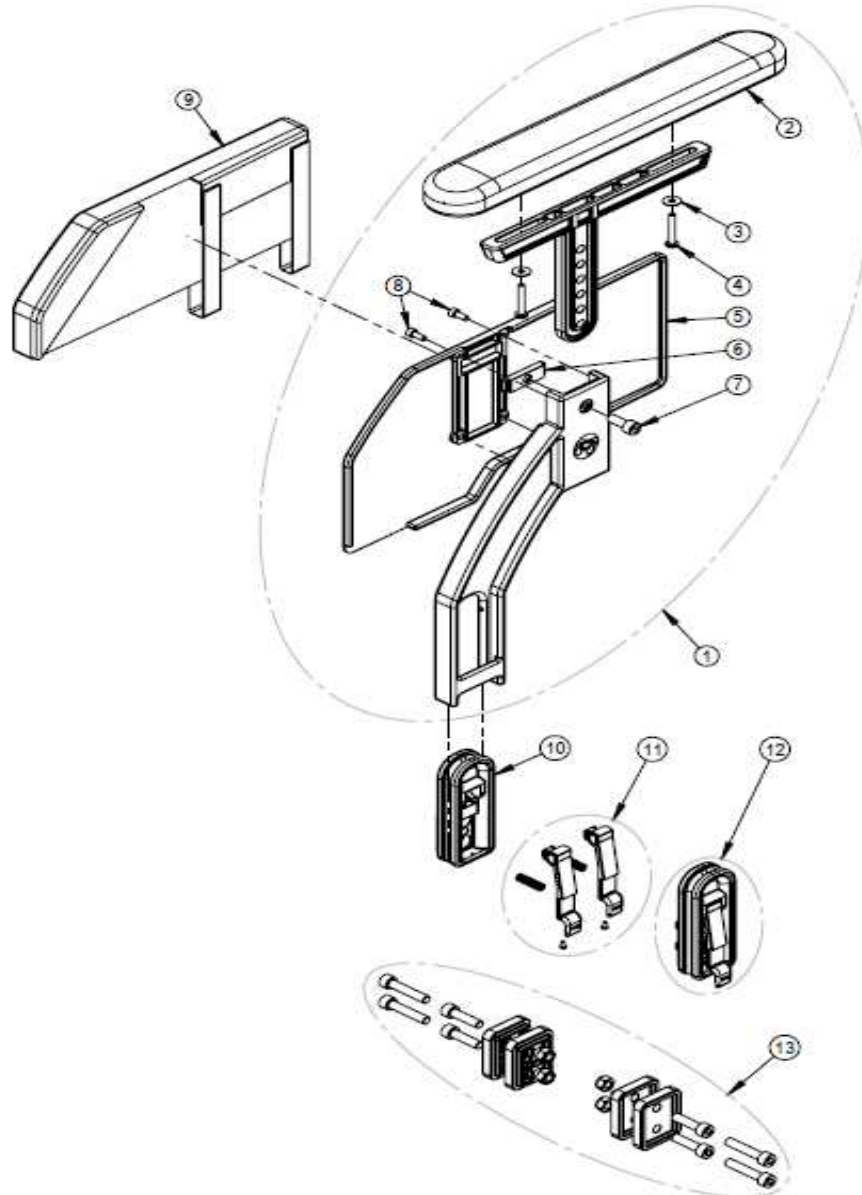

アームサポート(ネッティem)

No	商品名	商品コード	単位
1	ネッティem アームサポート 右	39002601	個
	ネッティem アームサポート 左	39002602	個
2	ネッティ アームサポートパッド スタンダード	39002137	個
3	ワッシャー M5 ワイド	39101078	個
4	スクリュー M5×35(21323)	39101062	個
5	ネッティem スカートガード 右	39101189	個
	ネッティem スカートガード 左	39101190	個
6	ナット M8(80848)	39101188	個
7	ボルト M8×20mm	39101086	個
8	ボルト M5×12mm	39101177	個
9	ネッティem コンフォートパッド 右【オプショナル】	39101196	個
	ネッティem コンフォートパッド 左【オプショナル】	39101197	個
10	サポートガイドバー	39101187	個
11	ネッティem ロッキングブラケット【オプショナル】	39101198	個
12	ネッティem サポートガイドバー延長キット【オプショナル】	39101194	個
13	ネッティem アームサポート拡張キット【オプショナル】	39101195	個