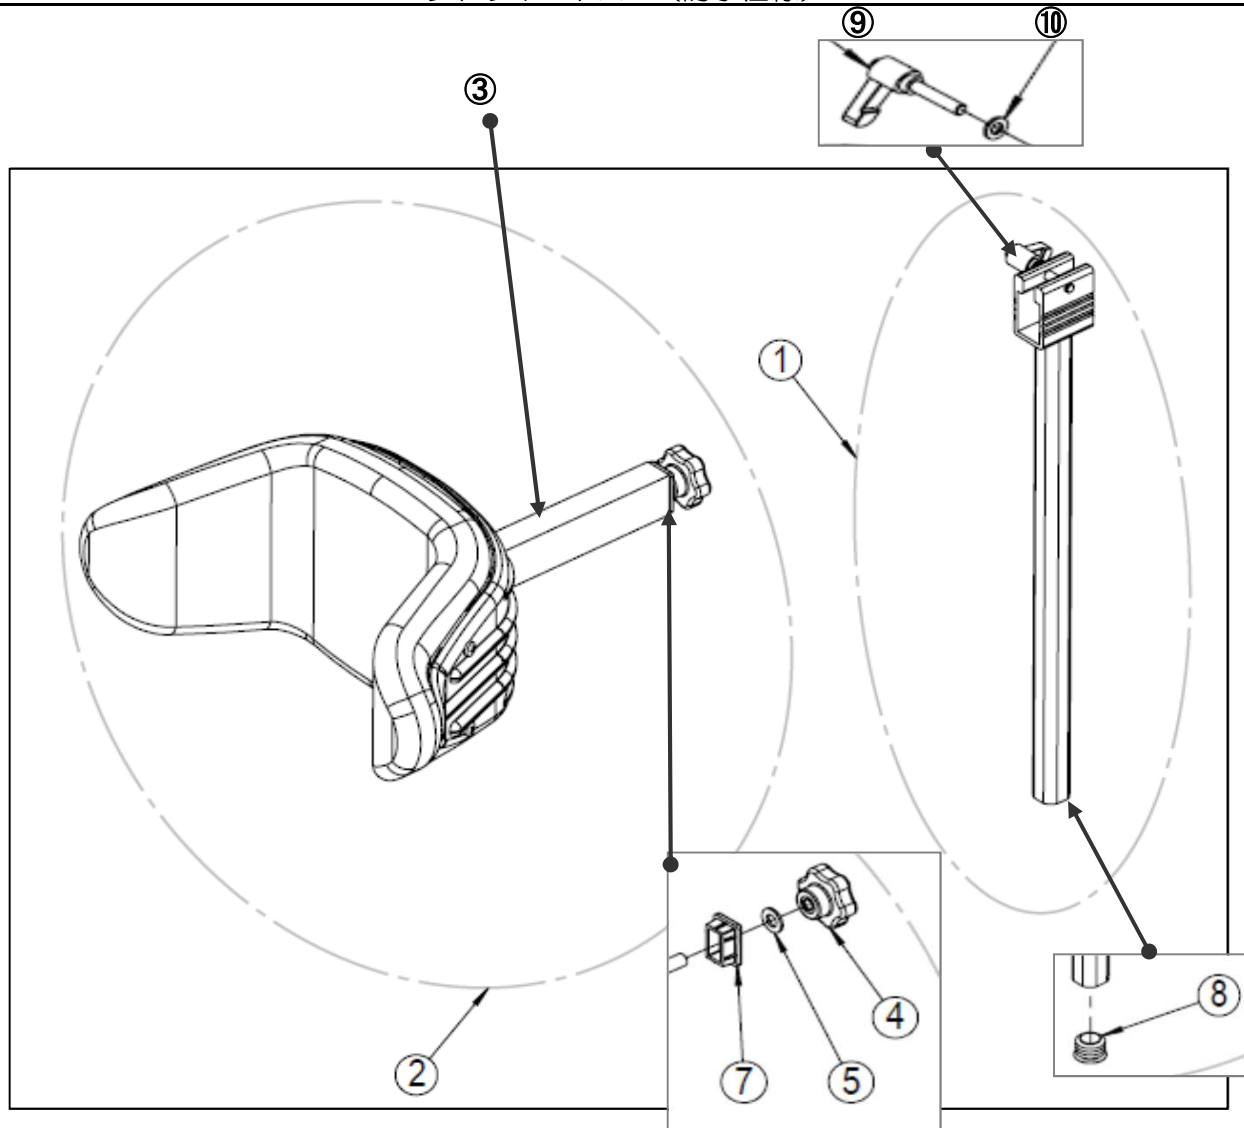

ヘッドサポートA (防水仕様)

No	商品名	商品コード	単位
1+2	ネッティ ヘッドサポートA (防水)	39002524	個
1	バーチカルバー 200mm	39101154	個
	バーチカルバー 350mm	39101155	個
	バーチカルバー 500mm	39101156	個
2	ヘッドサポートA 防水 (長さ150mm)	39101170	個
	ヘッドサポートA 防水 (長さ250mm)	39101172	個
	ヘッドサポートA 防水 (長さ380mm)	39101174	個
3	ボールポイントチューブ 150mm	39101020	個
4	ヘッドサポート角度調整ネジ 赤	39101093	個
5	ワッシャー M8(29305)	39101138	個
7	スクエアプラグ	39101052	個
8	プラスチックプラグ	39101041	個
9	ヘッドサポート奥行調整ネジ	39101018	個
10	ワッシャー M6	39101008	個