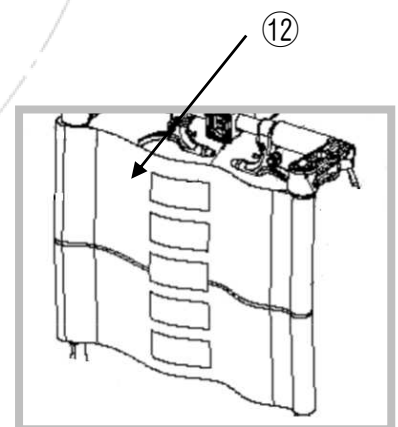

バックサポート（ネッティem）

No	商品名	商品コード	単位
1	ネッティem バックサポートキット W40cm	39101183	個
	ネッティem バックサポートキット W45cm	39101184	個
2	ネッティem バックサポートヒンジ	39101113	個
3	シリンダーブラケット 37.5-45cm用	39101134	個
4	クイックリリースピン	39101139	個
5	ネッティem バックサポートシート W40cm	39101185	個
	ネッティem バックサポートシート W45cm	39101186	個
6	プッシュバーブラケット	39101089	個
7	プラグキャップ 25×15	39101065	個
8	ヘッドサポート、ハンドル高さ調整ネジ	39101010	個
9	リクライニング用レバー	39101037	個
10	ティルト用レバー	39101038	個
11	ヘッドサポートブラケット	39101073	個
12	ベルクロバック W35-50cm	39101048	個
13	ラバーグリップ95mm(40-43cm用)	39101401	個
14	スクリュー D4.8×13	39101352	個
15	ワッシャー D16×D5.2×1	39101353	個
16	プッシュバーブラケット内銀板	39101207	個

※⑤は背張り無しタイプのシートです
※⑫は背張り付きタイプのシートです