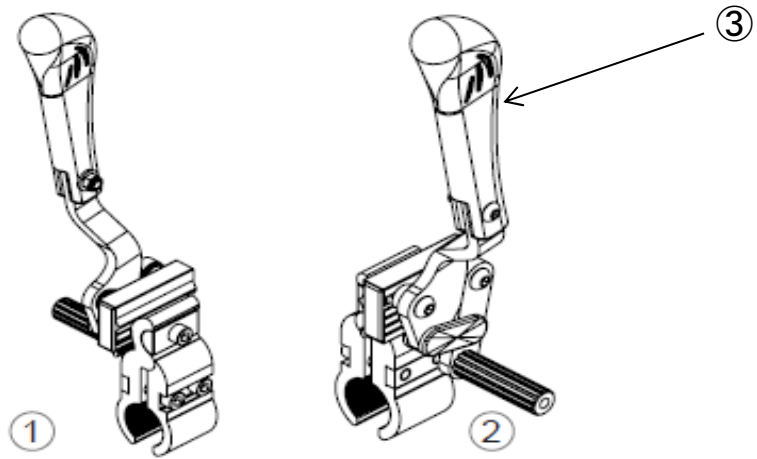

ブレーキ

No	商品名	商品コード	単位
1	ネットィem・α・4U用ブレーキ新 右	39002607	個
2	ネットィem・α・4U用ブレーキ新 左	39002608	個
3	ネットィem ブレーキハンドル新	39101271	個