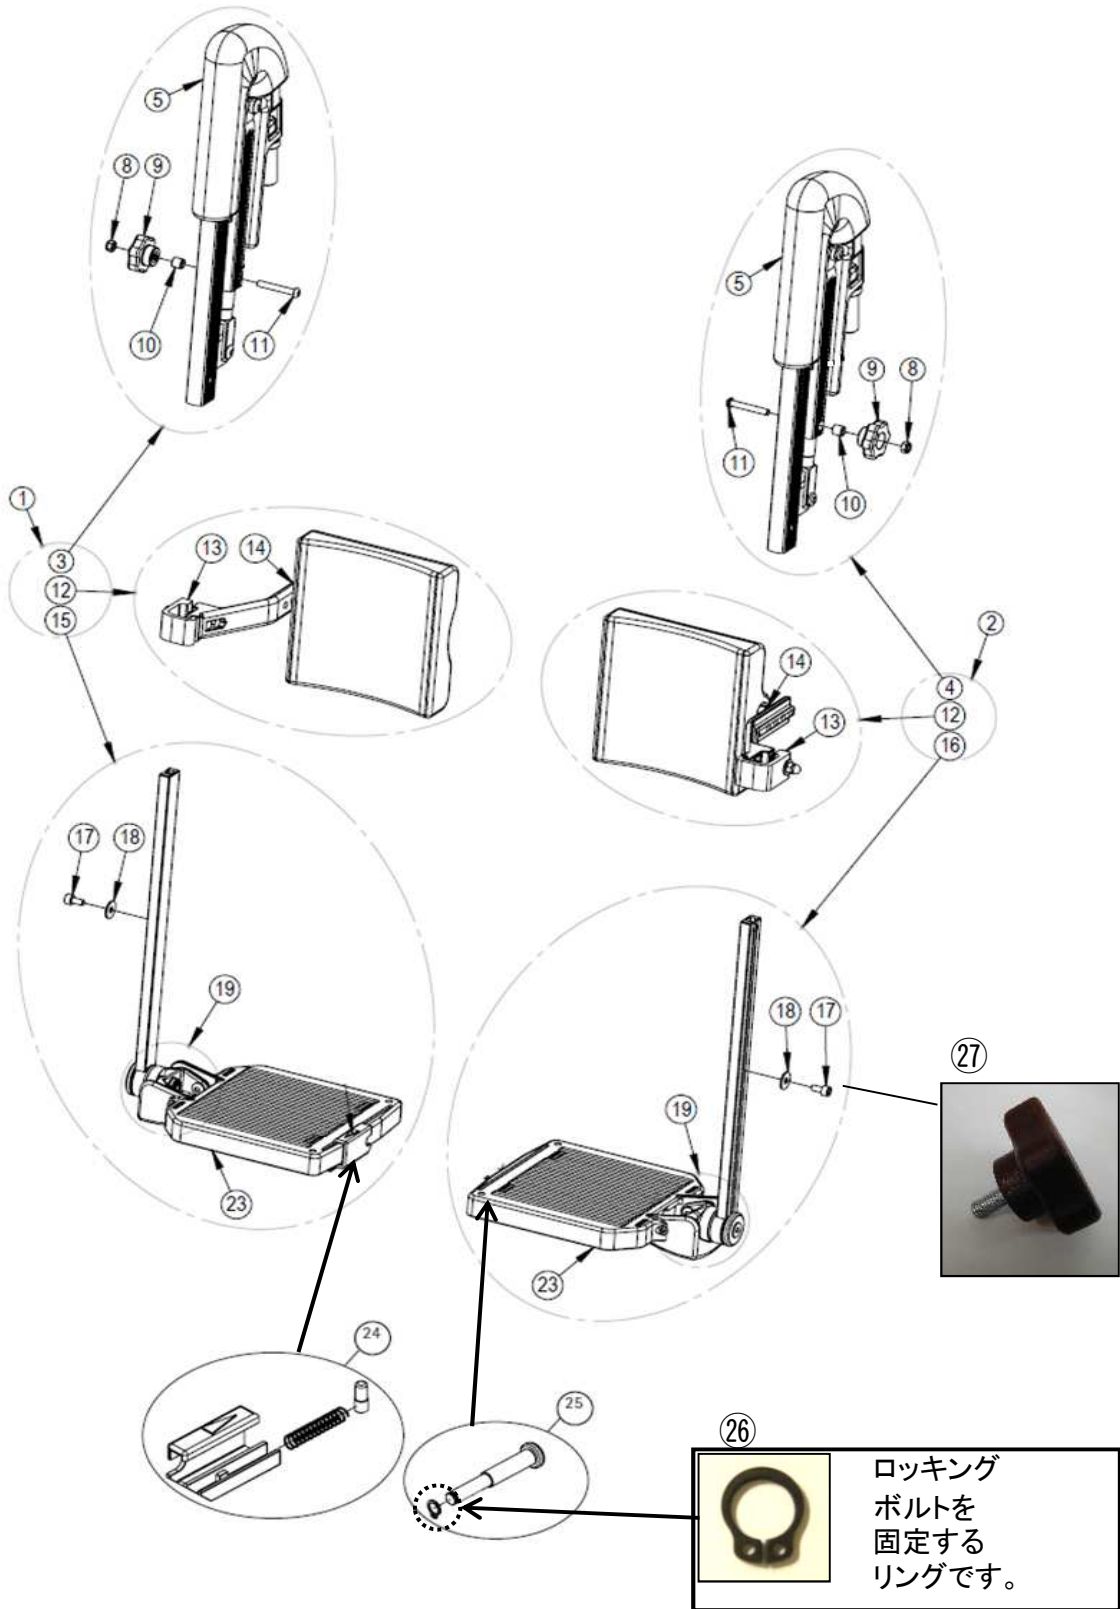

ヘッドサポートA (防水仕様)

No	商品名	商品コード	単位
1+2	ネッティ ヘッドサポートA (防水)	39002524	個
1	バーチカルバー 200mm	39101154	個
	バーチカルバー 350mm	39101155	個
	バーチカルバー 500mm	39101156	個
2	ヘッドサポートA 防水 (長さ150mm)	39101170	個
	ヘッドサポートA 防水 (長さ250mm)	39101172	個
	ヘッドサポートA 防水 (長さ380mm)	39101174	個
3	ボールポイントチューブ 150mm	39101020	個
4	ヘッドサポート角度調整ネジ 赤	39101093	個
5	ワッシャー M8(29305)	39101138	個
7	スクエアプラグ	39101052	個
8	プラスチックプラグ	39101041	個
9	ヘッドサポート奥行調整ネジ	39101018	個
10	ワッシャー M6	39101008	個

※ No.1 「バーチカルバー」は、350mm (パ-ツNo.39101155) が標準装備されています。

※ No.2 「ヘッドサポートAメッシュ」は、150mm (パ-ツNo.39101171) が標準装備されています。

フットレックサポート

フットレックサポート

No	商品名	商品コード	単位
1	エレベーターFLサポート右40cm防水	39002654	個
	エレベーターFLサポート右45cm防水	39101161	個
2	エレベーターFLサポート左40cm防水	39002659	個
	エレベーターFLサポート左45cm防水	39101162	個
3	エレベーターレックサポート 右 (防水)	39002610	個
4	エレベーターレックサポート 左 (防水)	39002611	個
5	ネットィ ニープロテクター (防水)	39002599	個
8	ロックナット M6	39101006	個
9	エレベーター角度調整ノブ 赤	39101105	個
10	ロッキングコーン	39101042	個
11	スクリュー M6×40(20103)	39101011	個
12	カフサポート W40cm用 (アダプター付)	39101108	個
	カフサポート W45cm用 (アダプター付)	39101109	個
13	カフサポートアダプター	39101084	個
14	ナット M8(20761)	39101050	個
15	ネットィフットサポート W40cm用 右	39002385	個
	ネットィフットサポート W45cm用 右	39101123	個
16	ネットィフットサポート W40cm用 左	39002386	個
	ネットィフットサポート W45cm用 左	39101124	個
17	レックサポート高さ調整ネジ M6×12	39101178	個
18	ワッシャー D6.4×18×1.5	39101226	個
19	アタッチメント	39101120	個
23	フットサポート用スプリング	39101107	個
24	ロッキングボルト受け側パーツ (一式)	39101063	個
25	ロッキングボルト	39101068	個
26	ロッキングボルト固定用Ωリング	39101067	個
27	レックサポート高さ調整ネジ 赤 【オプション】	39101080	個