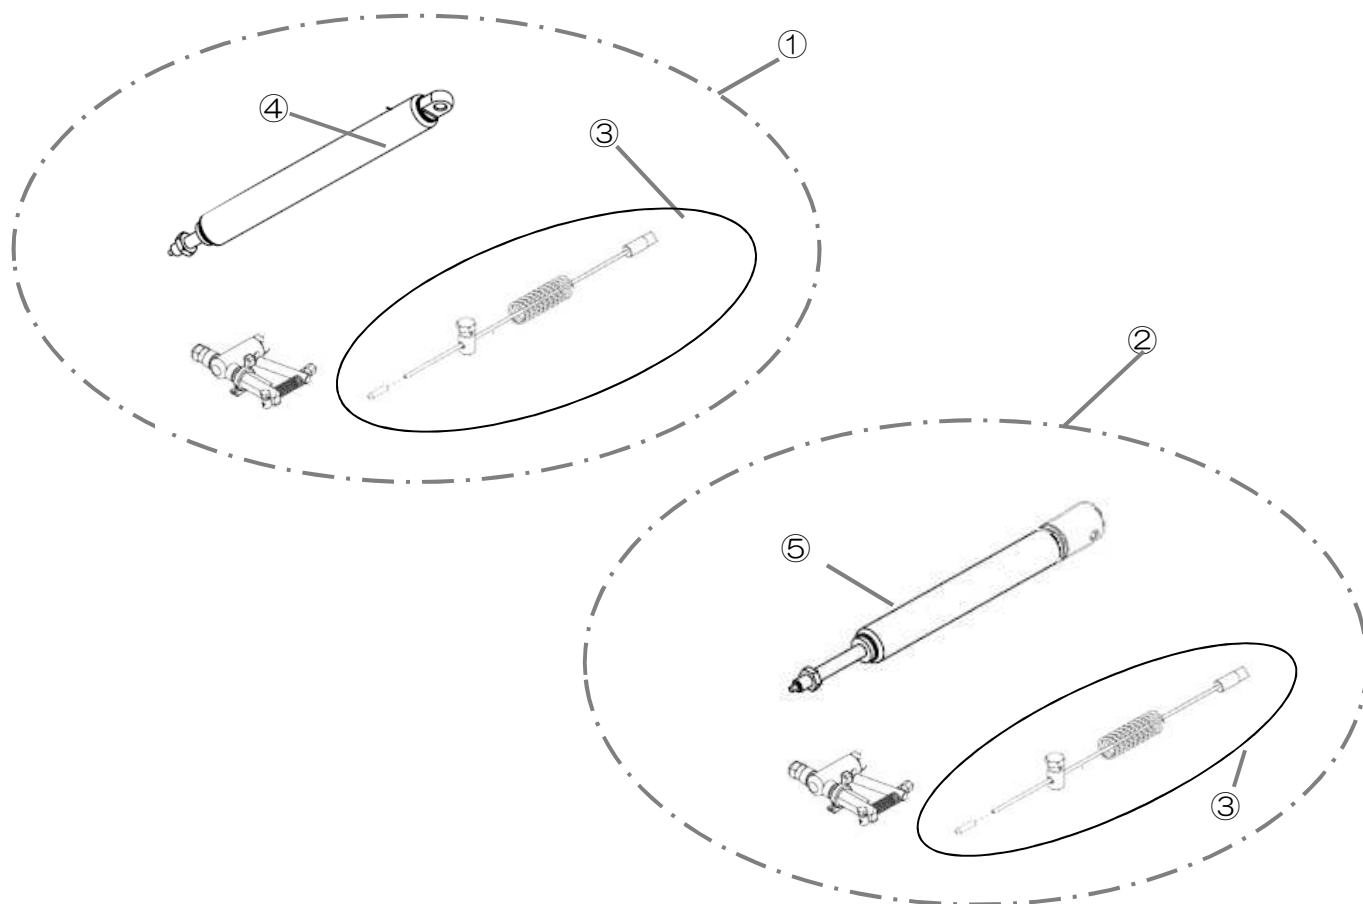

シリンダー（ネッティem用）