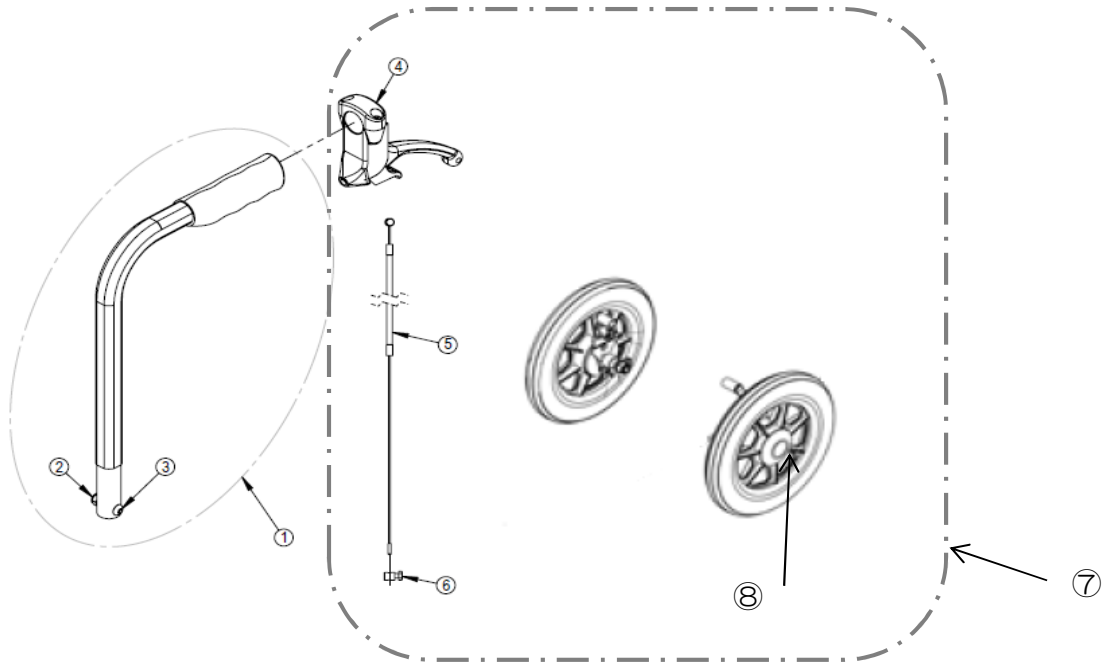

メインホイール、介助ハンドル

No	商品名	商品コード	単位
1	ネッティ 介助ハンドル	39002376	個
2	ロックナット M6	39101006	個
3	スクリュー M6×25	39101057	個
4	ブレーキ用レバー	39101153	個
5	ワイヤー&カバー 1370/1170mm	39101258	個
6	ワイヤークランプ	39101229	個
7	ネッティ メインホイール 16インチ	39002103	個
8	16インチ用ホイールキャップ	39101201	個