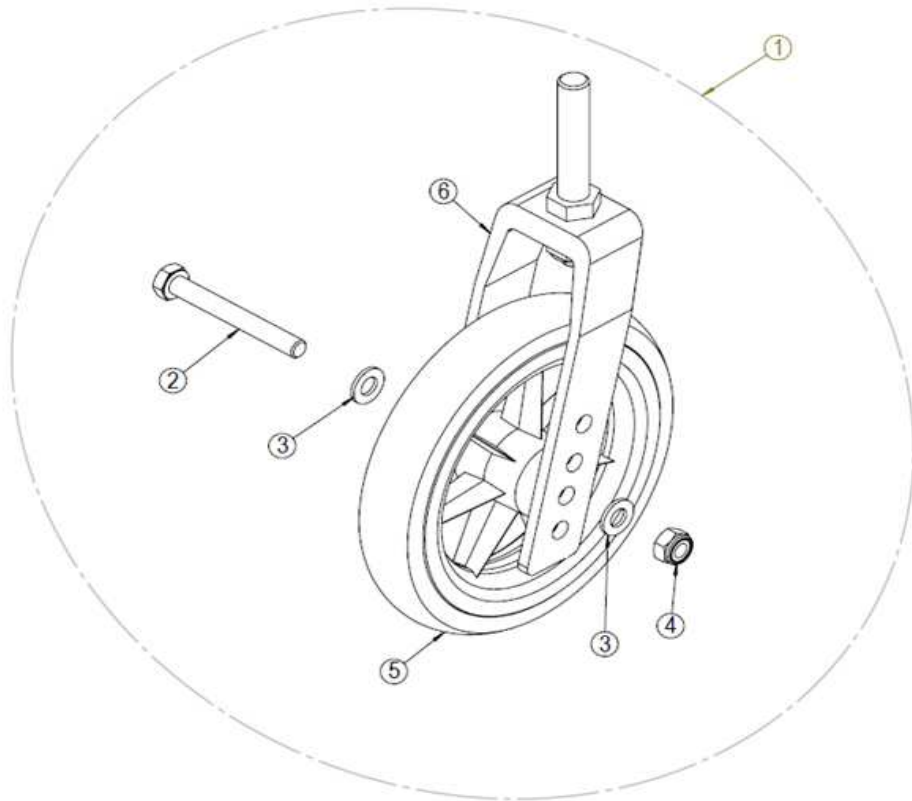

キャスト (ネッティem)

No	商品名	商品コード	単位
1	ネッティフロントキャスト5インチ フォーク付(4穴)	39101157	個
2	スクリュー M8×65	39101032	個
3	ワッシャー M8	39101227	個
4	ロックナット M8	39101031	個
5	ネッティ フロントキャスト 5インチ	39002195	個
6	フロントフォーク(4穴)	39101158	個