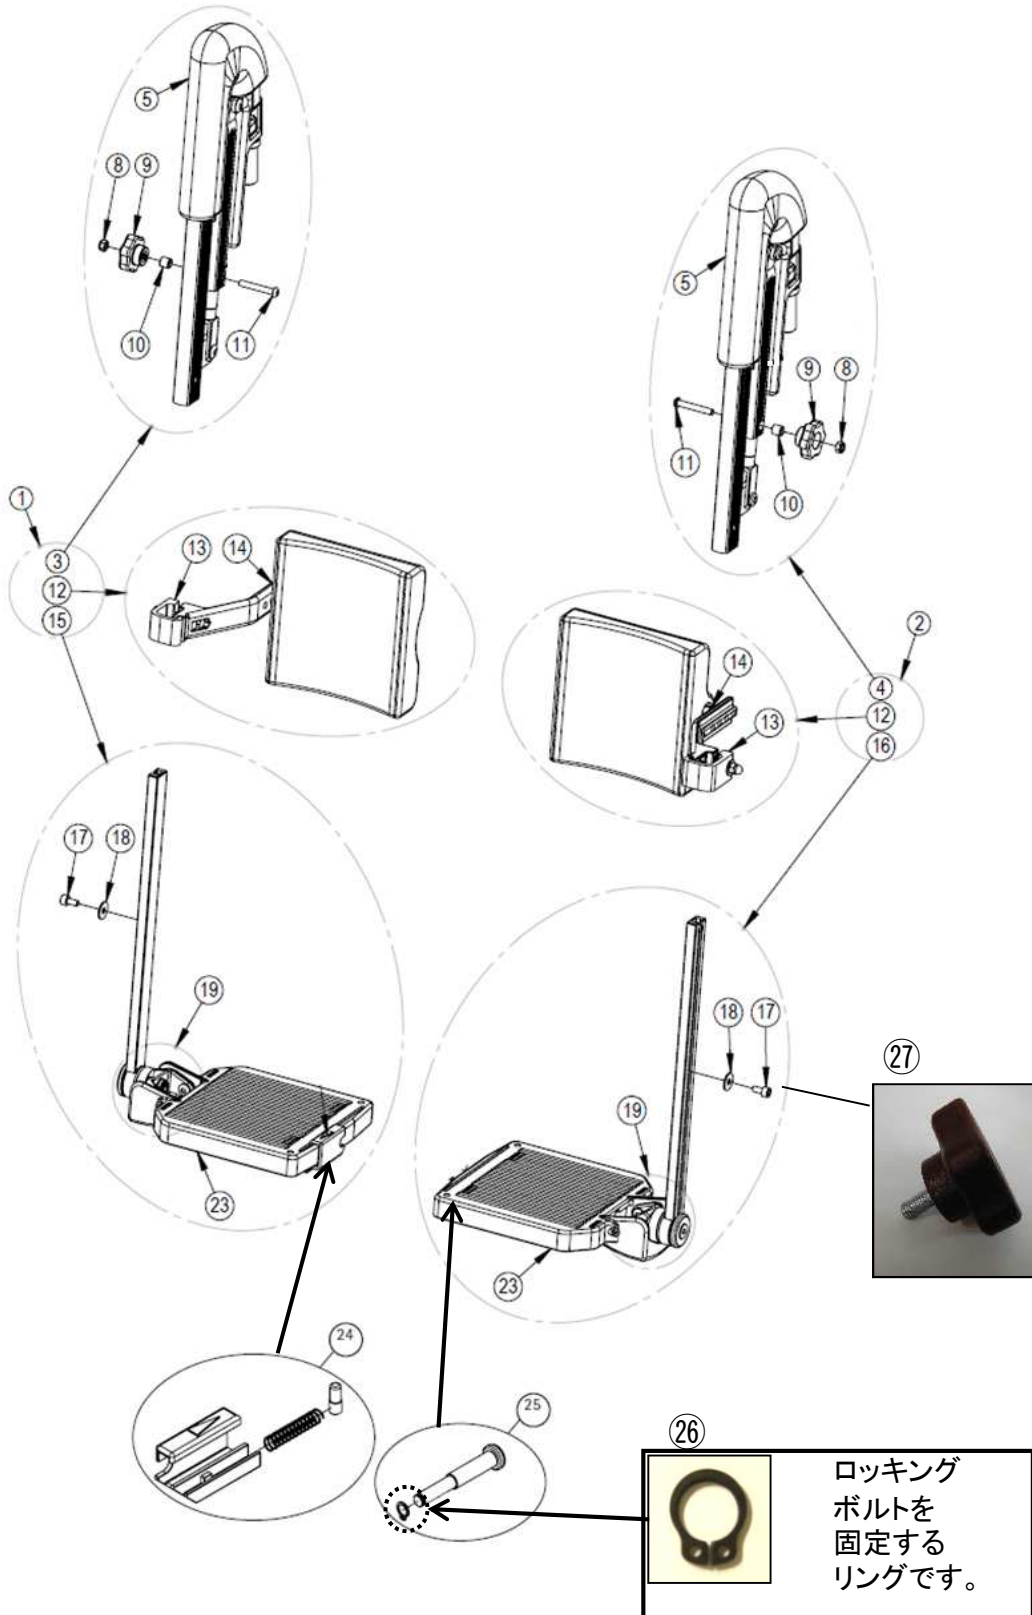

ヘッドサポートA (防水仕様)

No	商品名	商品コード	単位
1+2	ネッティ ヘッドサポートA (防水)	39002524	個
1	バーチカルバー 200mm	39101154	個
	バーチカルバー 350mm	39101155	個
	バーチカルバー 500mm	39101156	個
2	ヘッドサポートA 防水 (長さ150mm)	39101170	個
	ヘッドサポートA 防水 (長さ250mm)	39101172	個
	ヘッドサポートA 防水 (長さ380mm)	39101174	個
3	ボールポイントチューブ 150mm	39101020	個
4	ヘッドサポート角度調整ネジ 赤	39101093	個
5	ワッシャー M8	39101009	個
7	スクエアプラグ	39101052	個
8	プラスチックプラグ	39101041	個
9	ヘッドサポート奥行調整ネジ	39101018	個
10	ワッシャー M6	39101008	個

※ No,1 「バーチカルバー」は、350mm (パ-ツNo,39101155) が標準装備されています。

※ No,2 「ヘッドサポートAメッシュ」は、150mm (パ-ツNo,39101171) が標準装備されています。

フットレックサポート

フットレグサポート

No	商品名	商品コード	単位
1	エレベーターFLサポート右40cm防水	39002654	個
	エレベーターFLサポート右45cm防水	39101161	個
2	エレベーターFLサポート左40cm防水	39002659	個
	エレベーターFLサポート左45cm防水	39101162	個
3	エレベーターレグサポート 右 (防水)	39002610	個
4	エレベーターレグサポート 左 (防水)	39002611	個
5	ネットィ ニープロテクター (防水)	39002599	個
8	ロックナット M6	39101006	個
9	エレベーター角度調整ノブ 赤	39101105	個
10	ロッキングコーン	39101042	個
11	スクリュー M6×40	39101011	個
12	カフサポート W40cm用 (アダプター付)	39101108	個
	カフサポート W45cm用 (アダプター付)	39101109	個
13	カフサポートアダプター	39101084	個
14	ナット M8	39101225	個
15	ネットィフットサポート W40cm用 右	39002385	個
	ネットィフットサポート W45cm用 右	39101123	個
16	ネットィフットサポート W40cm用 左	39002386	個
	ネットィフットサポート W45cm用 左	39101124	個
17	レグサポート高さ調節ネジ M6×12	39101178	個
18	ワッシャー D6.4×18×1.5	39101226	個
19	アタッチメント	39101120	個
23	フットサポート用スプリング	39101107	個
24	ロッキングボルト受け側パーツ (一式)	39101063	個
25	ロッキングボルト	39101068	個
26	ロッキングボルト固定用Oリング	39101067	個
27	レグサポート高さ調整ネジ 赤 【オプション】	39101080	個