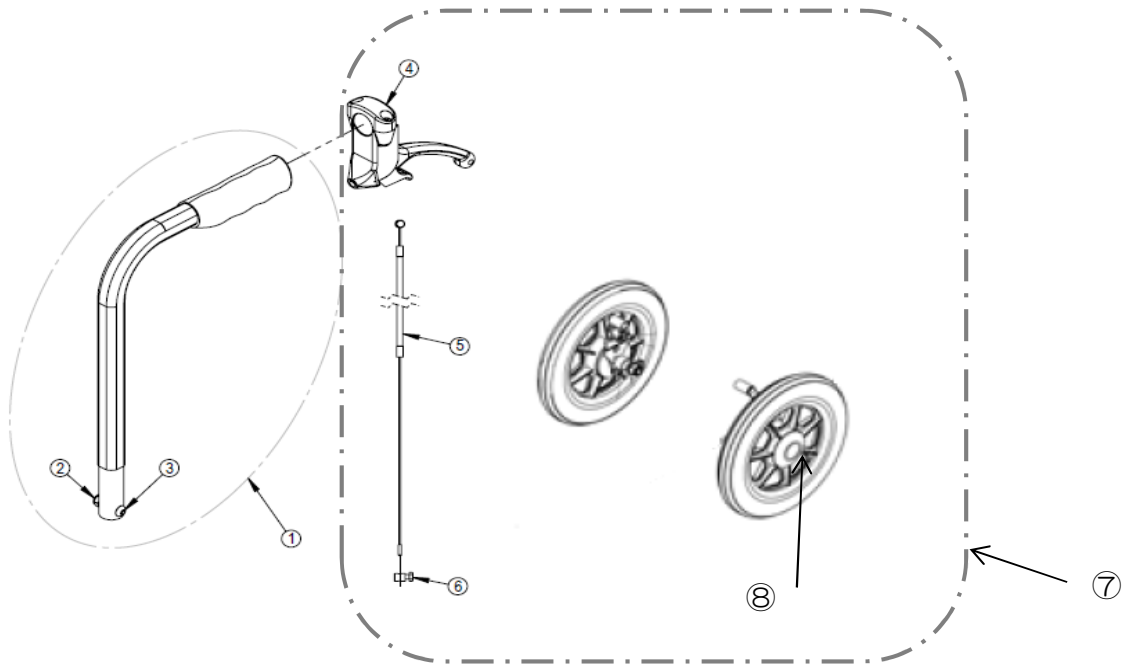

メインホイール、介助ハンドル

No	商品名	商品コード	単位
1	ネッティ 介助ハンドル	39002376	個
2	ロックナット M6	39101006	個
3	スクリュー M6×25	39101057	個
4	ブレーキ用レバー	39101153	個
5	ワイヤー&カバー 1370/1170mm	39101152	個
6	ホイール プッシング M6×60	39101229	個
7	ネッティ メインホイール 16インチ	39002103	個
8	16インチ用ホイールキャップ	39101201	個