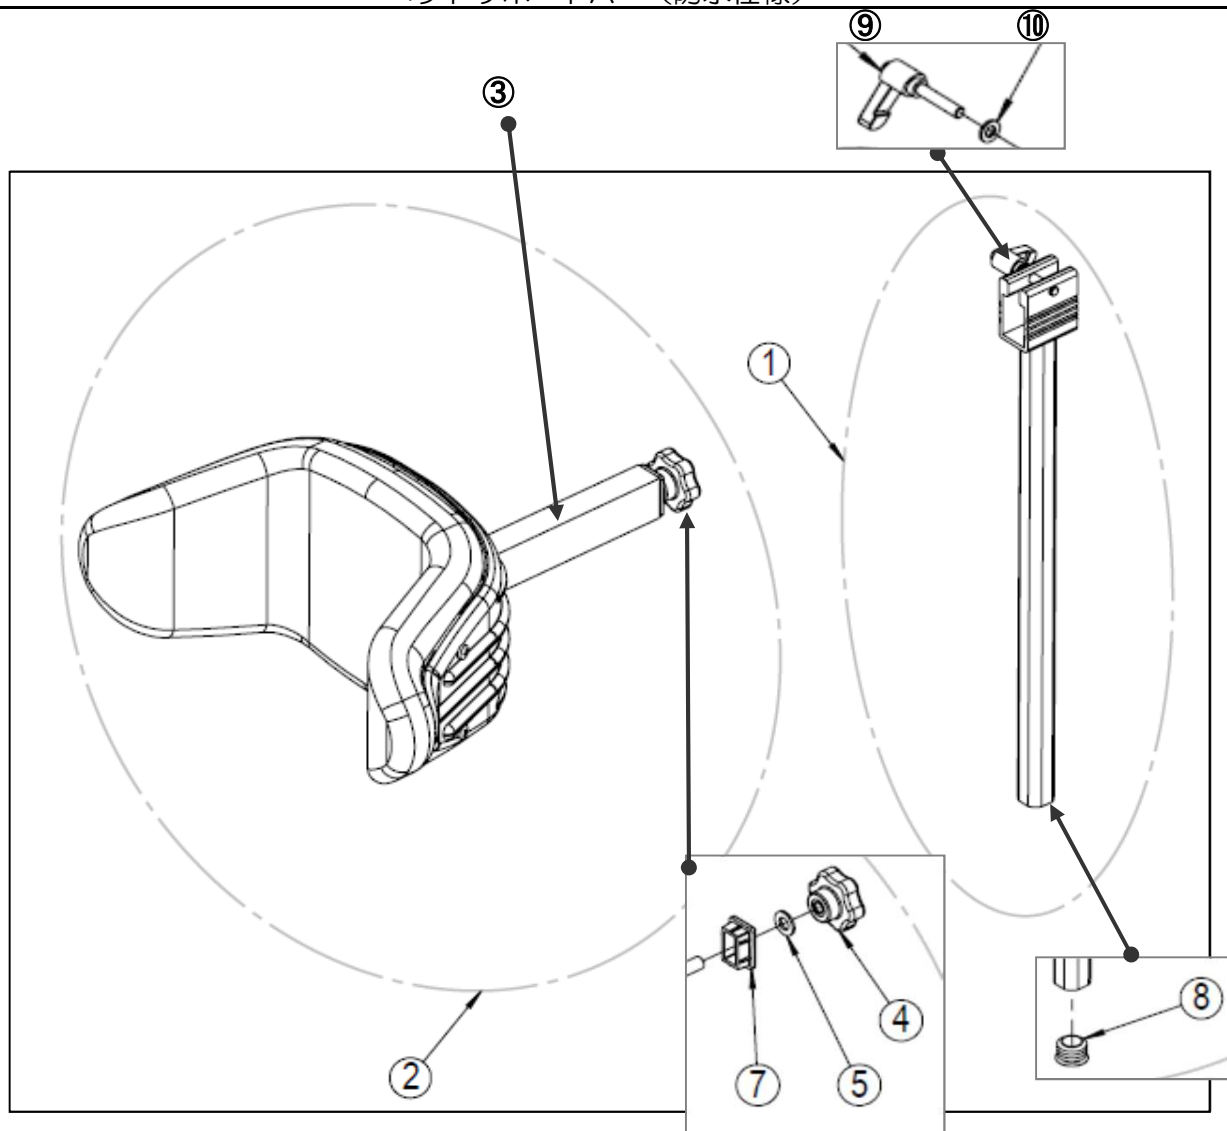

ヘッドサポートA (防水仕様)

No	商品名	商品コード	単位
1+2	ネッティ ヘッドサポートA (防水)	39002524	個
1	バーチカルバー 200mm	39101154	個
	バーチカルバー 350mm	39101155	個
	バーチカルバー 500mm	39101156	個
2	ヘッドサポートA 防水 (長さ150mm)	39101170	個
	ヘッドサポートA 防水 (長さ250mm)	39101172	個
	ヘッドサポートA 防水 (長さ380mm)	39101174	個
3	ボールポイントチューブ 150mm	39101020	個
4	ヘッドサポート角度調整ネジ 赤	39101093	個
5	ワッシャー M8	39101009	個
7	スクエアプラグ	39101052	個
8	プラスチックプラグ	39101041	個
9	ヘッドサポート奥行調整ネジ	39101018	個
10	ワッシャー M6	39101008	個