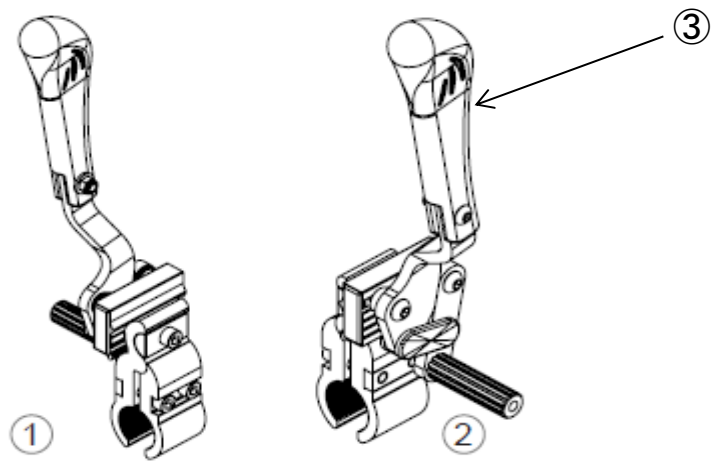

ブレーキ

No	商品名	商品コード	単位
1	ネッティem・α・4U用ブレーキ新 右	39002607	個
2	ネッティem・α・4U用ブレーキ新 左	39002608	個
3	ネッティem ブレーキハンドル新	39101271	個