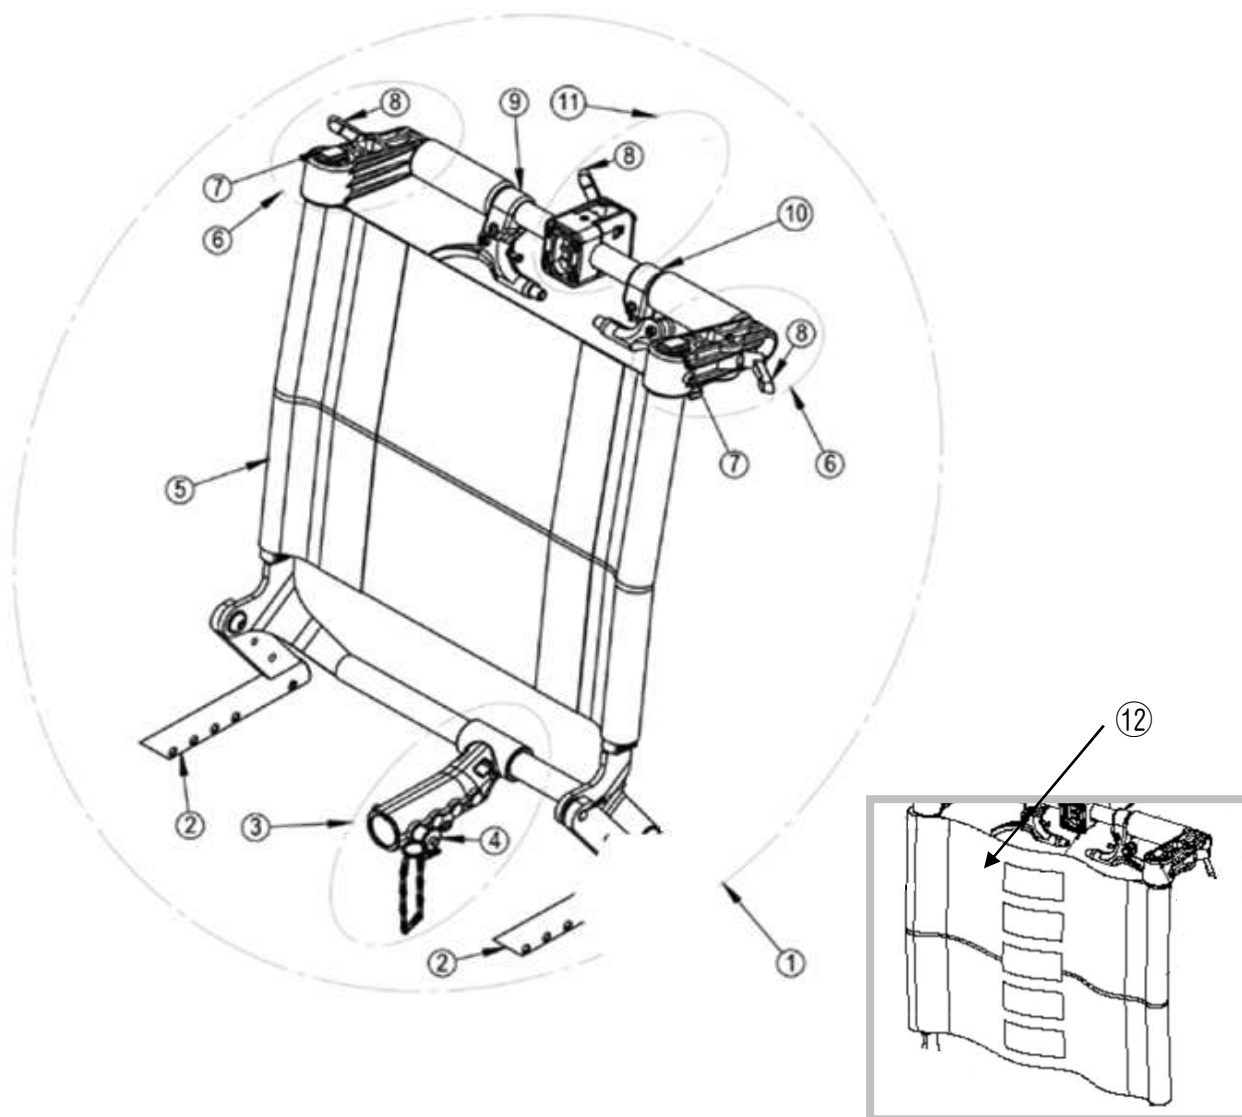

バックサポート（ネットィem）

No	商品名	商品コード	単位
1	ネットィem バックサポートキット W40cm	39101183	個
	ネットィem バックサポートキット W45cm	39101184	個
2	ネットィem バックサポートヒンジ	39101113	個
3	シリンダーブラケット	39101134	個
4	クイックリリースピン	39101139	個
5	ネットィem バックサポートシート W40cm	39101185	個
	ネットィem バックサポートシート W45cm	39101186	個
6	プッシュバーブラケット	39101089	個
7	プラグキャップ 25×15	39101065	個
8	ヘッドサポート、ハンドル高さ調整ネジ	39101010	個
9	リクライニング用レバー	39101037	個
10	ティルト用レバー	39101038	個
11	ヘッドサポートブラケット	39101073	個
12	ベルクロバック W35-50cm	39101048	個

※⑤は背張り無しタイプのシートです
※⑫は背張り付きタイプのシートです