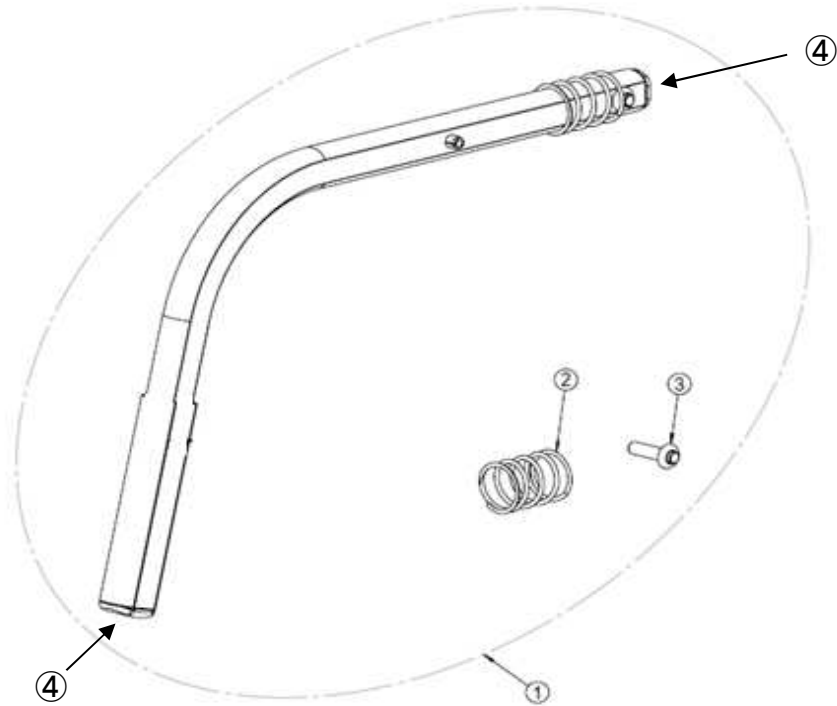

転倒防止バー（ネッティem）

No	商品名	商品コード	単位
1	ネッティem転倒防止バー	39002615	個
2	転倒防止バー用バネ	39101094	個
3	転倒防止バー用固定ピン	39101095	個
4	エンドプラグ	39101088	個