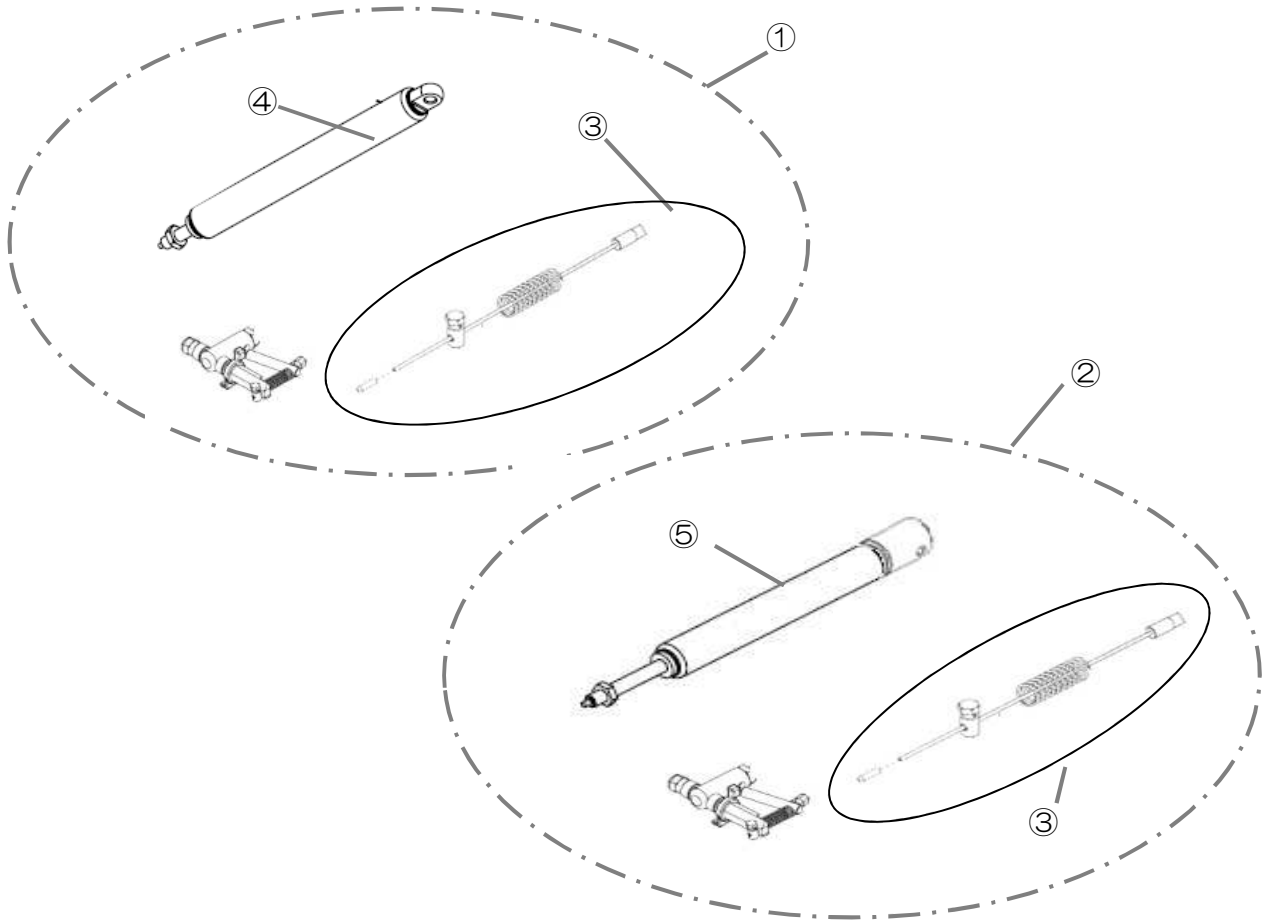

シリンダー（ネッティem用）

⑥ ティルトシリンダー固定用パーツ（セット）
内訳：ボルト×1、スペーサー×2
クリップ×2