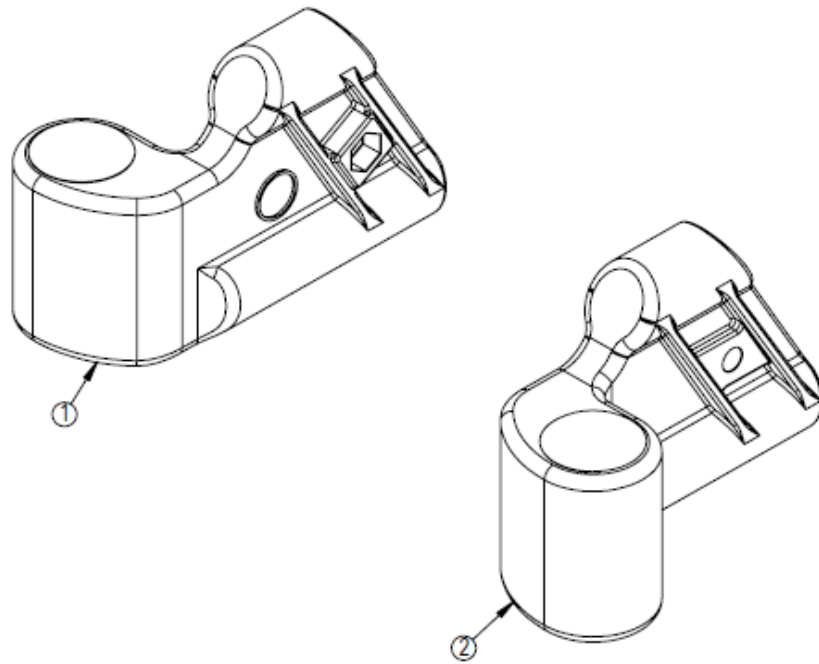

フロントフレーム

No	商品名	商品コード	単位
1	ネットィem・4U フロントフレーム 右	39101114	個
2	ネットィem・4U フロントフレーム 左	39101115	個