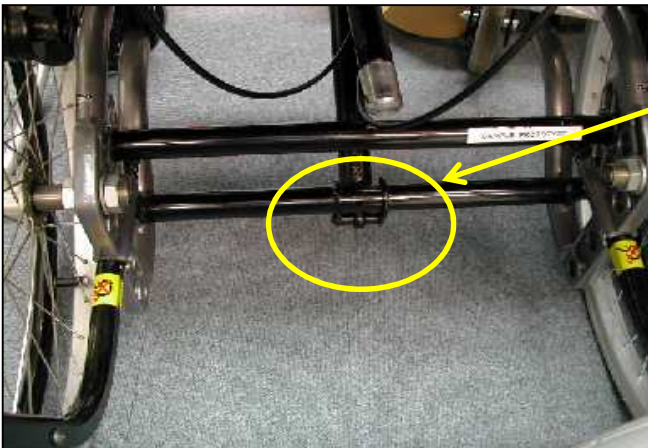

シリンダー（ネッティem用）

No	商品名	商品コード	単位
1	ネッティem ティルトシリンダーセット	39101142	個
2	ネッティem リクライニングシリンダーセット	39101141	個
3	ワイヤー&ワイヤーカバー（セット）	39101140	個
4	ネッティem ティルトシリンダー	39101118	個
5	ネッティem・α・4U リクライニングシリンダー（ヘッド付）	39101121	個
6	ティルトシリンダー固定用パーツ（セット）	39101200	個