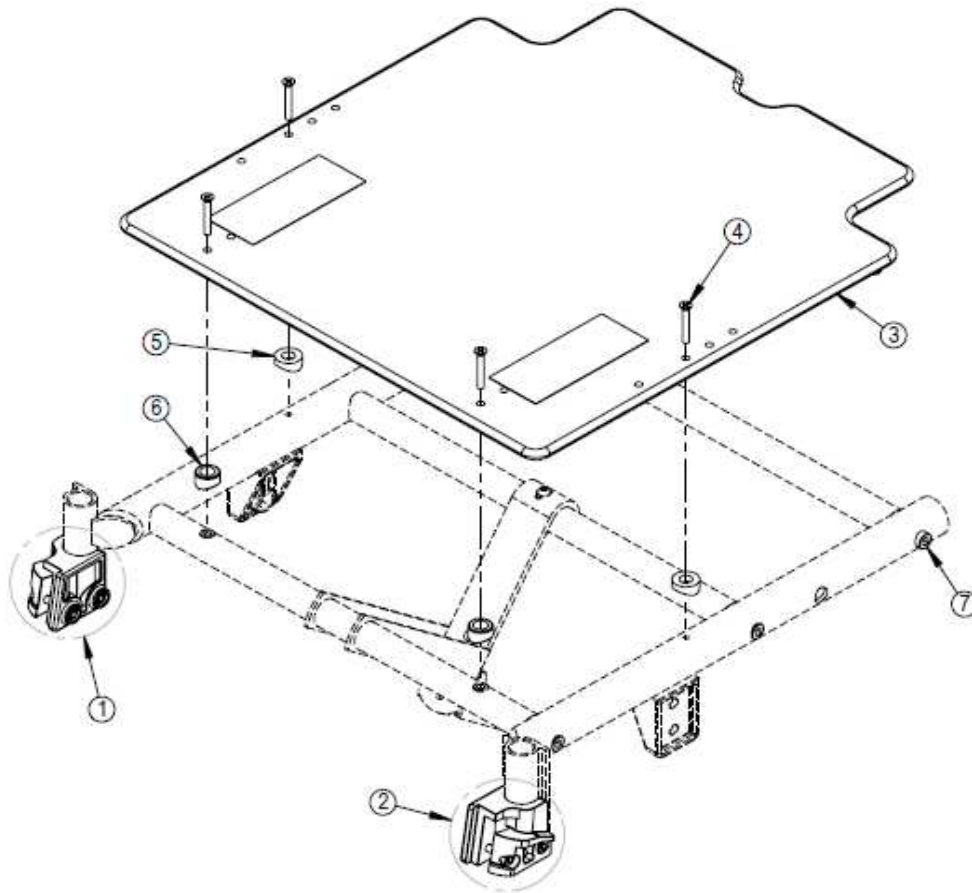

ネットィem（エム） アクセサリー/パーツリスト

- * このリストに記載の仕様及び価格は予告なく変更する場合がございます。
- * まとまった個数のご注文をご検討の際には、事前にご連絡ください。
- * 一部のパーツはお取り寄せとなるため、納期にお時間をいただく場合がございます。

フレーム(em用座面シート)

No	商品名	商品コード	単位
1	ロックングブラケット 右	39101145	個
2	ロックングブラケット 左	39101146	個
3	ネットィem・α・4U シートプレート W40cm	39101132	個
	ネットィem・α・4U シートプレート W45cm	39101131	個
4	スクリユー M5×35	39101071	個
5	スペーサー ロータイプ	39101070	個
6	スペーサー ハイタイプ	39101081	個
7	スクリユー M8×40	39101059	個