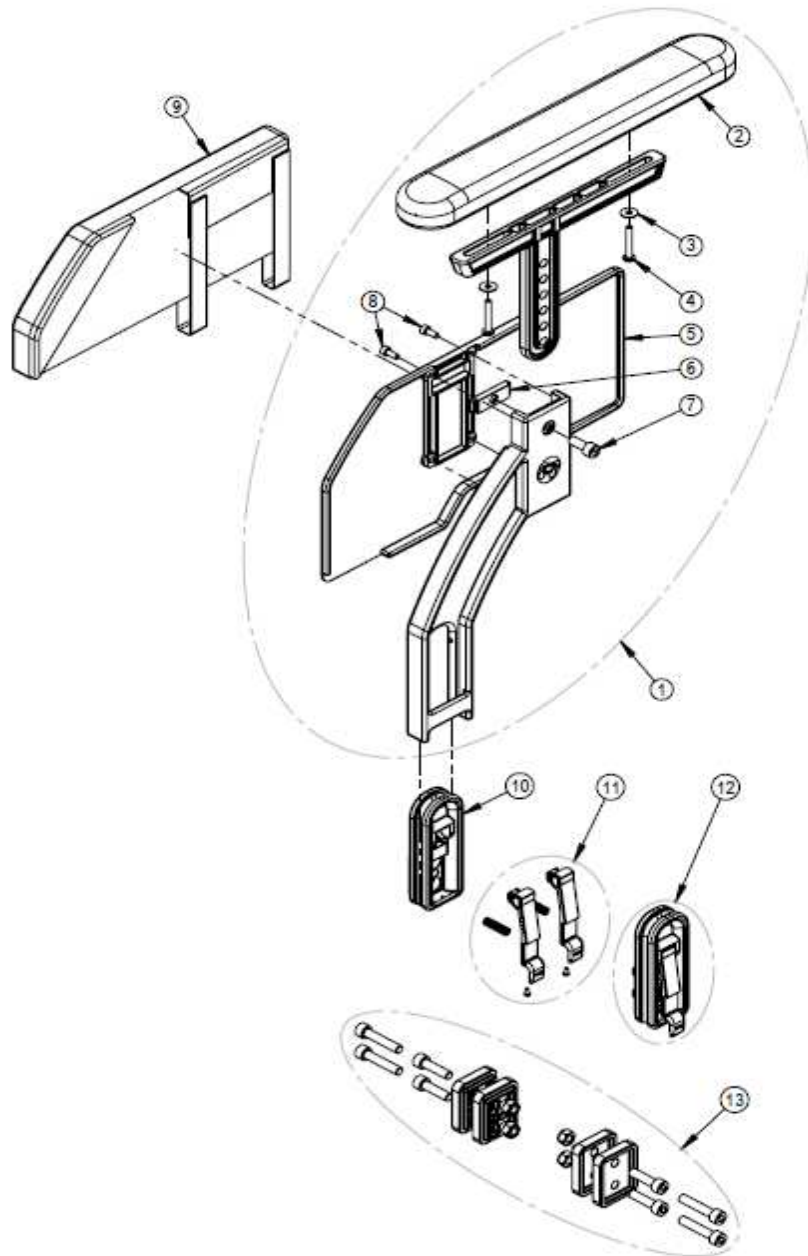

アームサポート(ネッティem)

No	商品名	商品コード	単位
1	ネッティem アームサポート 右	39002601	個
	ネッティem アームサポート 左	39002602	個
2	ネッティ アームサポートパッド スタンダード	39002137	個
3	ワッシャー M5 ワイド	39101078	個
4	スクリュー M5×35	39101071	個
5	ネッティem スカートガード 右	39101189	個
	ネッティem スカートガード 左	39101190	個
6	ナット M8	39101030	個
7	ポルト M8×20mm	39101086	個
8	ポルト M5×12mm	39101177	個
9	ネッティem コンフォートパッド 右【お好み】	39101196	個
	ネッティem コンフォートパッド 左【お好み】	39101197	個
10	サポート ガイドバー	39101187	個
11	ネッティem ロッキングブラケット【お好み】	39101198	個
12	ネッティem サポートガイドバーロックタイプ【お好み】	39101194	個
13	ネッティem アームサポート拡張キット【お好み】	39101195	個