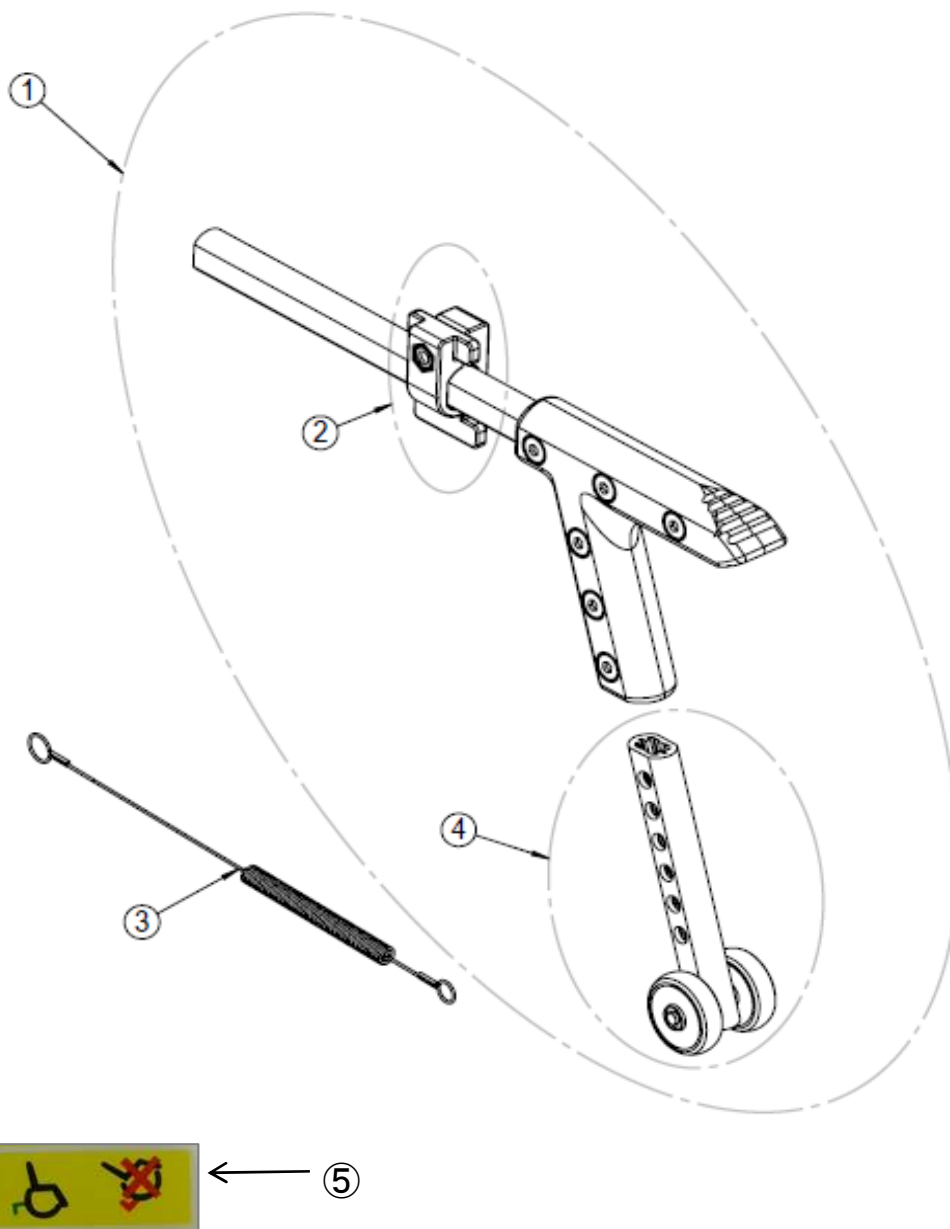

転倒防止バー（ネッティⅢ）

No	商品名	商品コード	単位
1	ネッティⅢ 転倒防止バー	39002379	個
2	ロッククランプ	39101102	個
3	スプリング 445mm	39101083	個
4	転倒防止バー用キャスター	39101090	個
5	転倒防止バー用ステッカー	39101206	枚