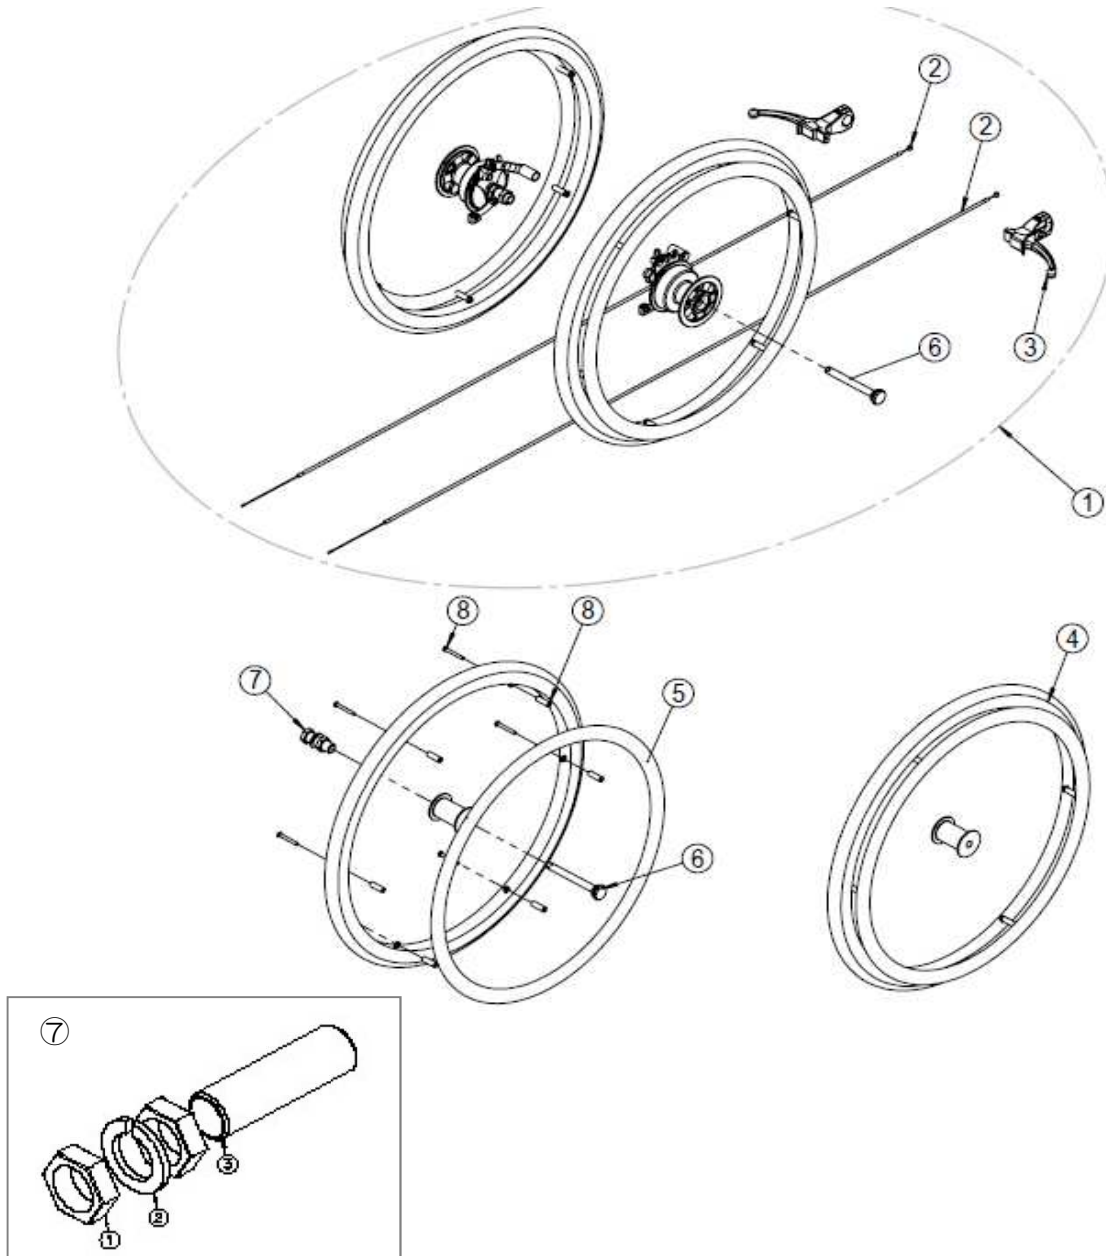

メインホイール

No	商品名	商品コード	単位
1	ネッティキャリパーブレーキメインホイール20インチ	39002028	セット
	ネッティキャリパーブレーキメインホイール22インチ	39002033	セット
2	ワイヤー&カバー 1370mm/1170mm	39101258	個
3	ブレーキ用レバー	39101153	個
4	ネッティメインホイール 20インチ	39002016	個
	ネッティメインホイール 22インチ	39002017	個
	ネッティメインホイール 24インチ	39002018	個
5	ネッティ ハンドリム 20インチ用	39002066	個
	ネッティ ハンドリム 22インチ用	39002067	個
6	クイックリリース	39101036	個
	クイックリリース Φ12×118mm	39101219	個
	クイックリリース キャリパーブレーキ用	39101079	個
7	ホイールブッシング M18×1×70	39101218	個
8	ハンドリム用パーツ (ネジ、スペーサー)	39101060	個