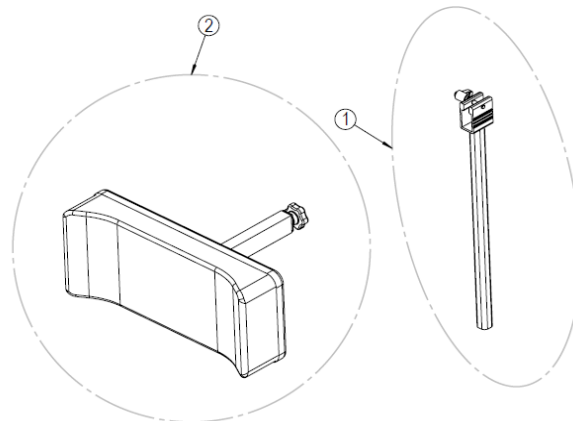

ヘッドサポートC

No	商品名	商品コード	単位
1+2	ネッティ ヘッドサポート C (メッシュ)	39002374	個
1	バーチカルバー 200mm	39101154	個
	バーチカルバー 350mm	39101155	個
	バーチカルバー 500mm	39101156	個
2	ヘッドサポートC メッシュ (長さ150mm)	39101164	個
	ヘッドサポートC メッシュ (長さ250mm)	39101165	個
	ヘッドサポートC メッシュ (長さ380mm)	39101166	個

※ バーチカルバーは、長さ350mmが標準です。
※ No,2は、長さ150mmが標準です。