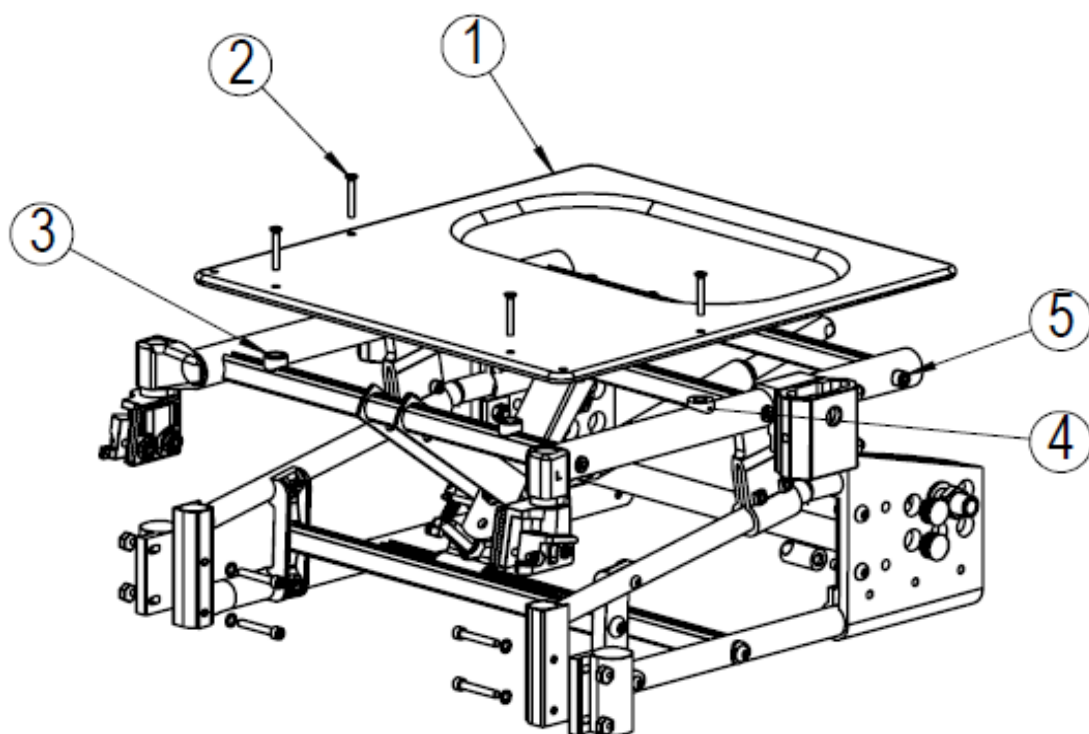

ネッティⅢ（スリー） アクセサリー/パーツリスト

- * このリストに記載の仕様及び価格は予告なく変更する場合がございます。
- * まとまった個数のご注文をご検討の際には、事前にご連絡ください。
- * 一部のパーツはお取り寄せとなるため、納期にお時間をいただく場合がございます。

ラックヘルスケア株式会社

フレーム (座面シート)

No	商品名	商品コード	単位
1	ネットィⅢ コンフォートシート W35×D40	39101014	個
	ネットィⅢ コンフォートシート W35×D46	39101046	個
	ネットィⅢ コンフォートシート W38×D40	39101055	個
	ネットィⅢ コンフォートシート W38×D46	39101049	個
	ネットィⅢ コンフォートシート W40×D40	39101056	個
	ネットィⅢ コンフォートシート W40×D46	39101043	個
	ネットィⅢ コンフォートシート W43×D40	39101015	個
	ネットィⅢ コンフォートシート W43×D46	39101044	個
	ネットィⅢ コンフォートシート W45×D40	39101016	個
	ネットィⅢ コンフォートシート W45×D46	39101045	個
上記サイズ以外のシートプレートはお問い合わせください。			
2	スクリュー M5×35(22098)	39101071	個
3	スペーサー ハイタイプ	39101081	個
4	スペーサー ロータイプ	39101070	個
5	スクリュー M8×40	39101059	個