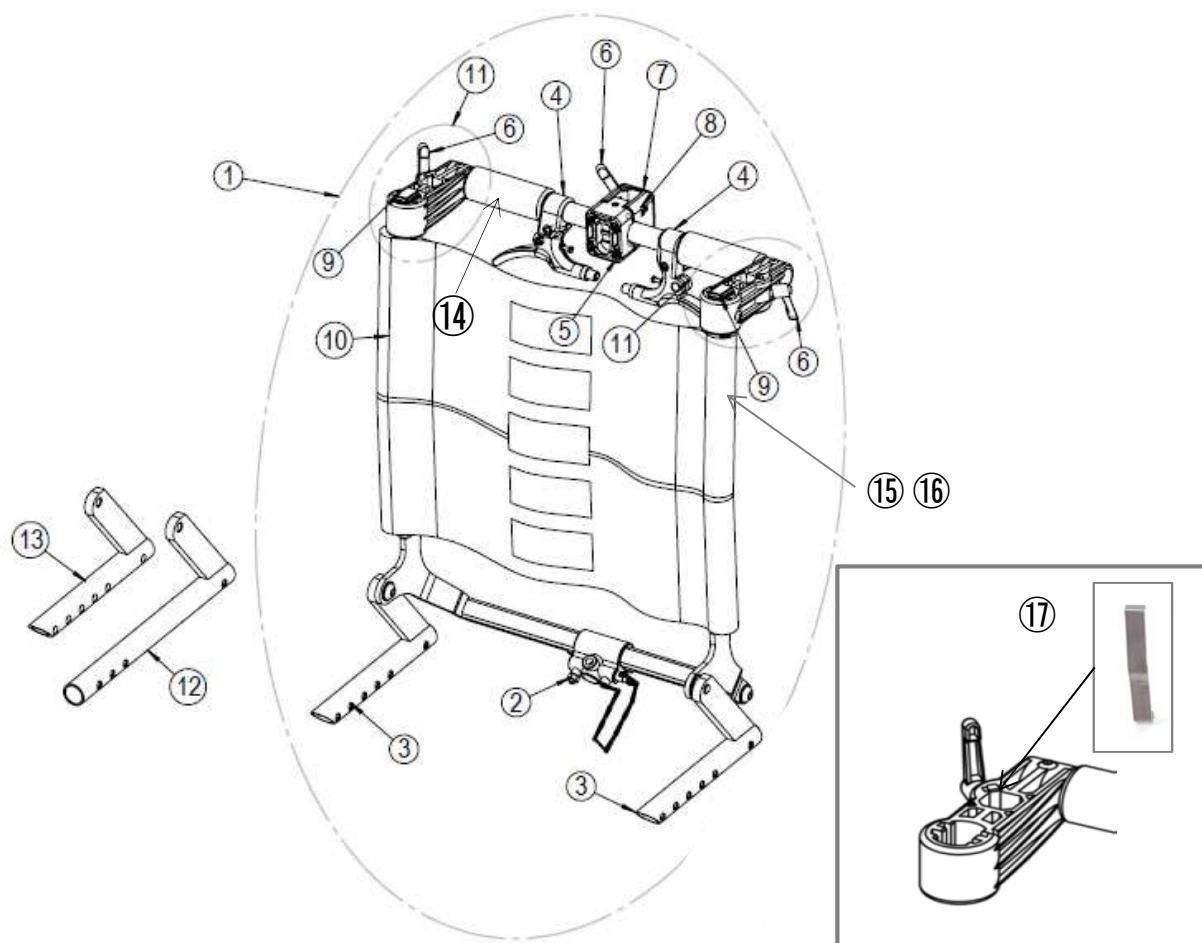

バックサポート

No	商品名	商品コード	単位
1	ネッティⅢ バックサポートセット W35cm	39101096	個
	ネッティⅢ バックサポートセット W38cm	39101097	個
	ネッティⅢ バックサポートセット W40cm	39101098	個
	ネッティⅢ バックサポートセット W43cm	39101099	個
	ネッティⅢ バックサポートセット W45cm	39101100	個
2	シリンダーブラケット (Ⅲ用)	39101035	個
3	バックサポートヒンジ D40-50cm用	39101069	個
4	ティルト用レバー	39101038	個
	リクライニング用レバー	39101037	個
5	スクリュー M6×40(20431)	39101034	個
6	ヘッドサポート、ハンドル高さ調整ネジ	39101010	個
7	ヘッドサポートブラケット	39101073	個
8	スクエアナット M6	39101019	個
9	プラグキャップ 25×15	39101065	個
10	ベルクロバック W35-50cm幅用	39101048	個
11	プッシュバーブラケット	39101089	個
12	バックサポートヒンジ D51-56cm	39101040	個
13	バックサポートヒンジ 強化タイプ D40-50cm	39101082	個
14	ラバーグリップ 95mm(40-43cm用)	39101401	個
15	スクリュー D4.8×13	39101352	個
16	ワッシャー D16×D5.2×1	39101353	個
17	プッシュバーブラケット内銀板	39101207	個

※No. 7「ヘッドサポートブラケット」は次ページに詳細がございます。