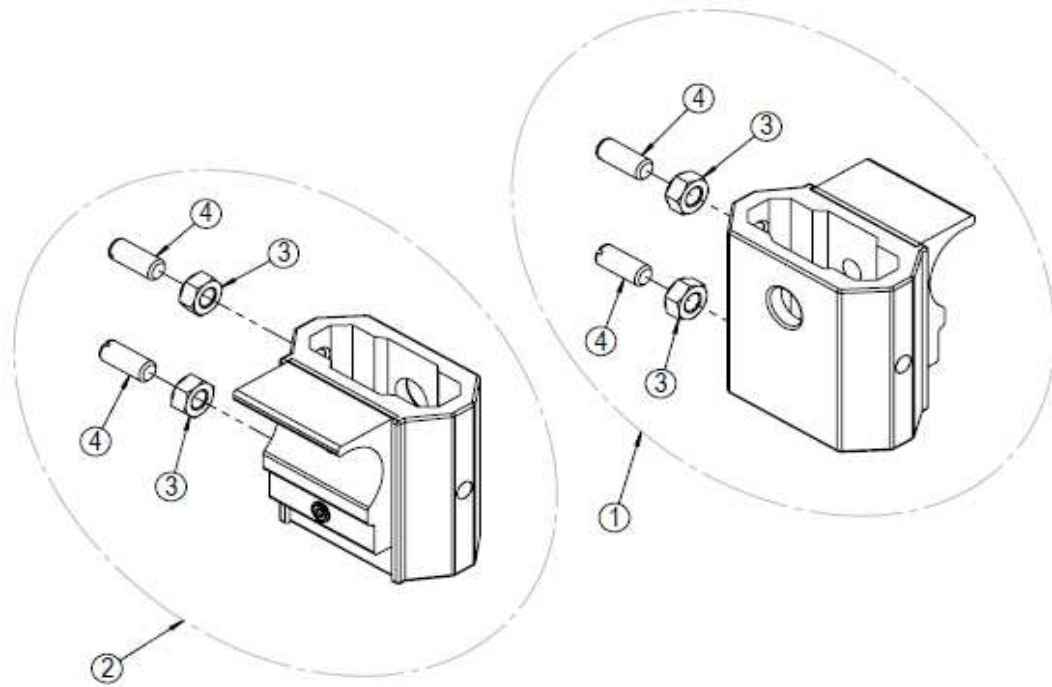

フレーム付属品 (アームサポートブラケット)

No	商品名	商品コード	単位
1	アームサポートブラケット 右	39101027	個
2	アームサポートブラケット 左	39101026	個
3	ナット M8(20408)	39101030	個
4	ナイロンスクリュー M8×20	39101054	個