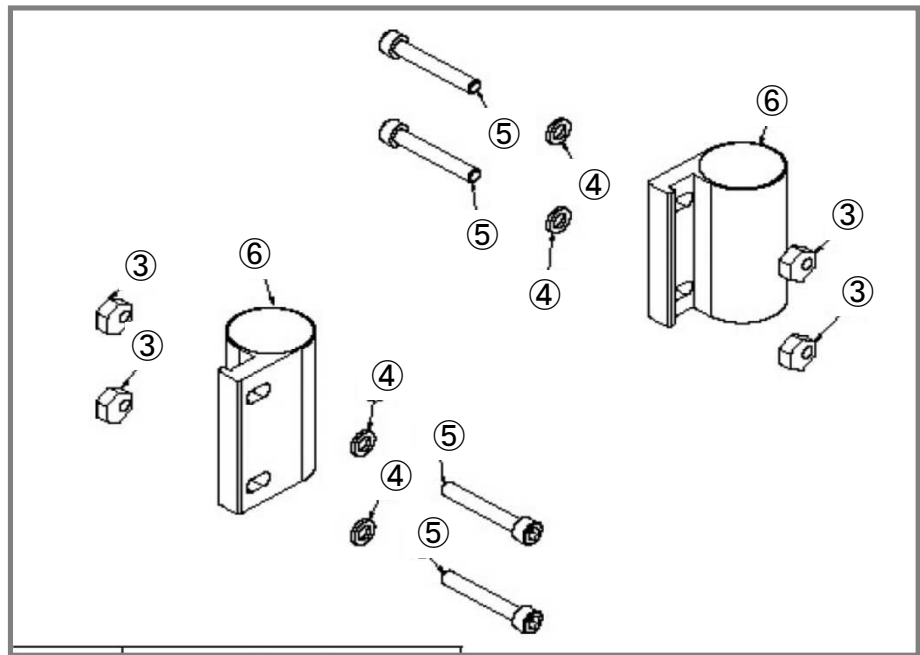

ベアリングハウス

No	商品名	商品コード	単位
1	ベアリングハウス 右	39101091	個
2	ベアリングハウス 左	39101092	個
3	ナット M6(20144)	39101013	個
4	ワッシャーM6(21591)	39101064	個
5	スクリュー M6×40(20431)	39101034	個
6	プラグ D32.5xd29x5mm(43062)	39101149	個