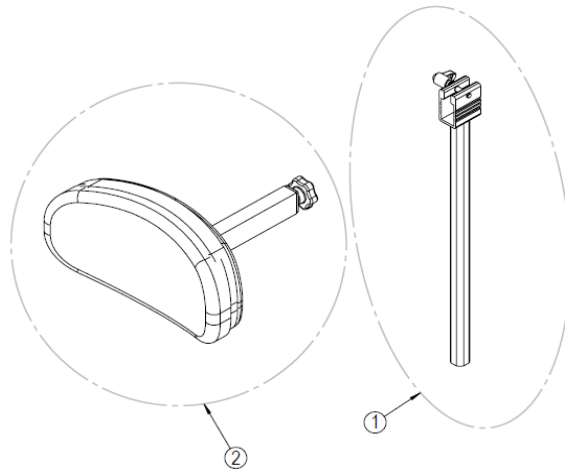

ヘッドサポートB

No	商品名	商品コード	単位
1+2	ネッティ ヘッドサポート B (メッシュ)	39002373	個
1	バーチカルバー 200mm	39101154	個
	バーチカルバー 350mm	39101155	個
	バーチカルバー 500mm	39101156	個
2	ヘッドサポートB メッシュ (長さ150mm)	39101167	個
	ヘッドサポートB メッシュ (長さ250mm)	39101168	個
	ヘッドサポートB メッシュ (長さ380mm)	39101169	個