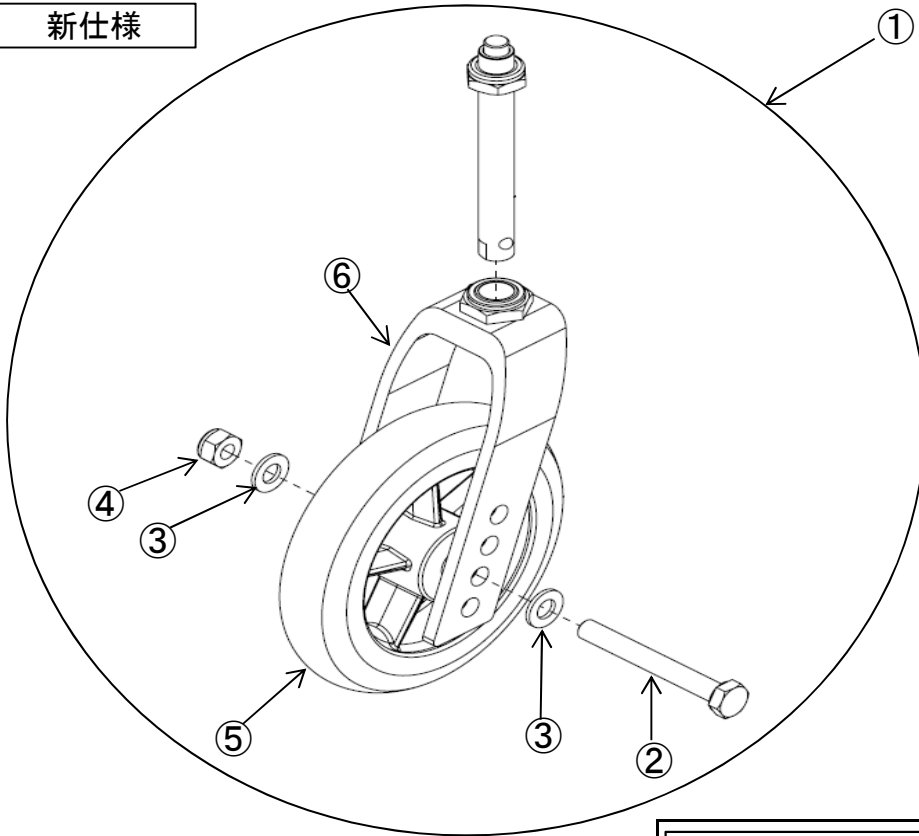

キャスト

新仕様

2019年6月頃出荷分まで