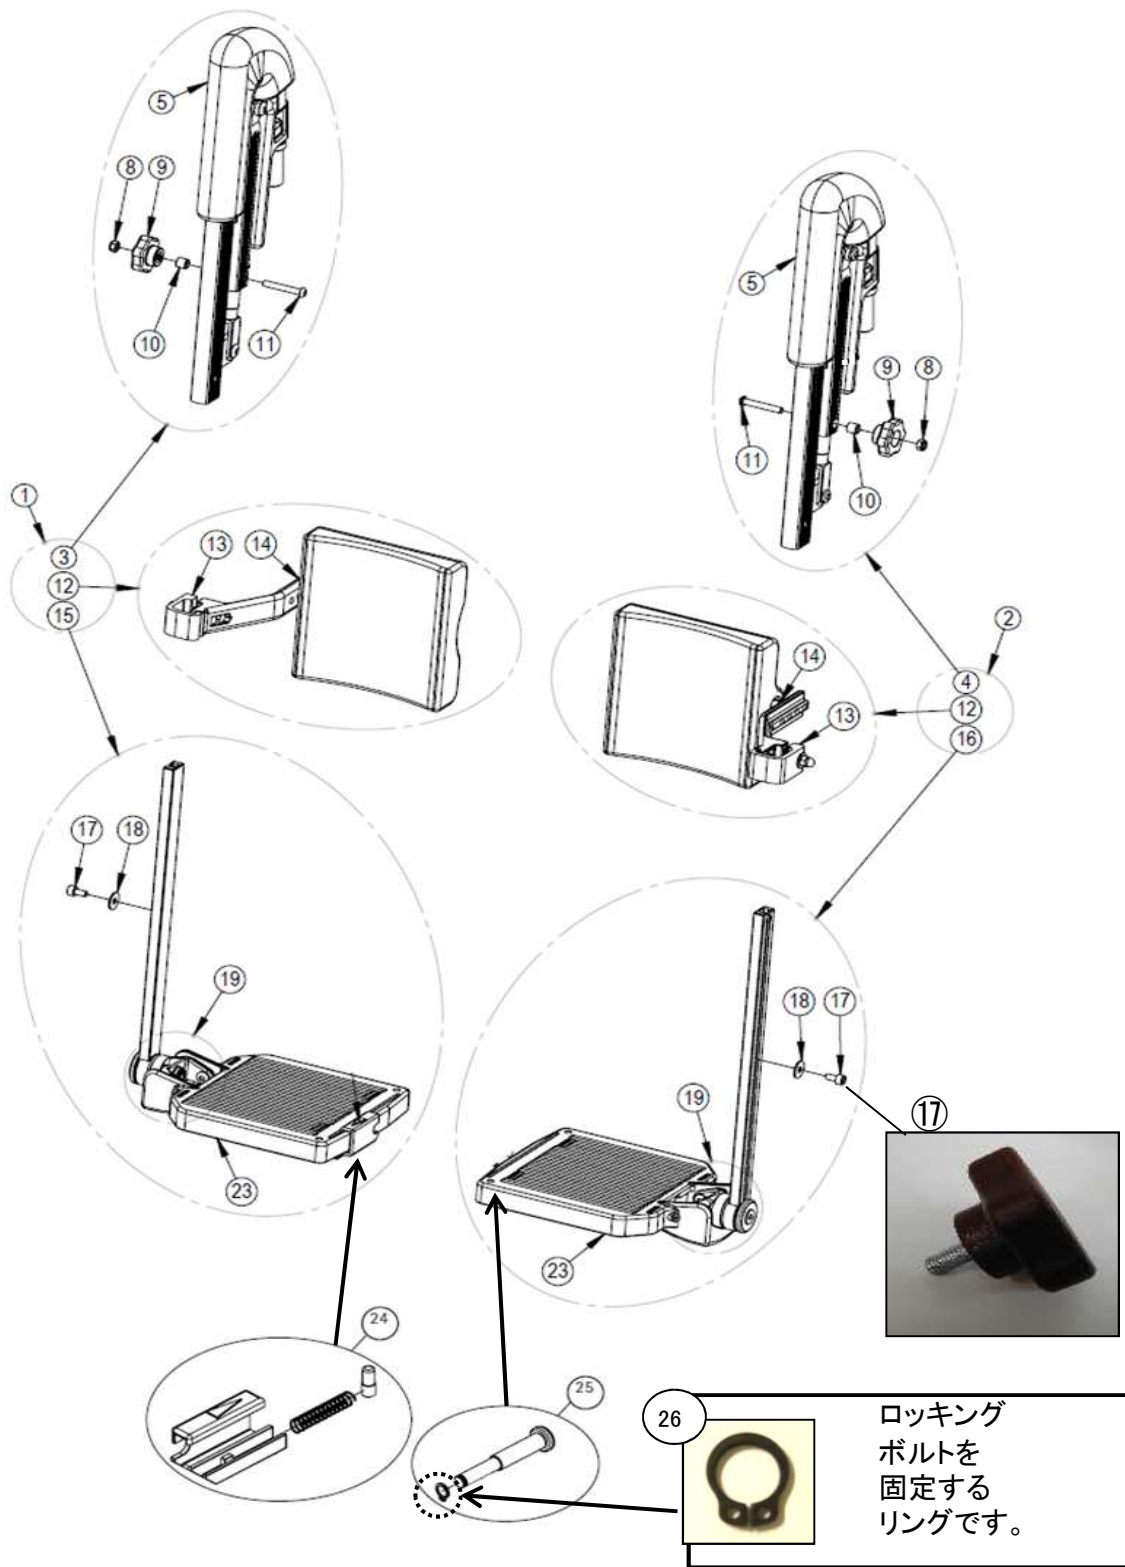

フットレッグサポート

フットレッグサポート

No	商品名	商品コード	単位
1	ネットィフットレッグサポート右W40cmメッシュ	39002039	個
	ネットィフットレッグサポート右W38cmメッシュ	39002037	個
2	ネットィフットレッグサポート左W40cmメッシュ	39002077	個
	ネットィフットレッグサポート左W38cmメッシュ	39002038	個
3	ネットィレッグサポート 右 (メッシュ)	39002540	個
4	ネットィレッグサポート 左 (メッシュ)	39002541	個
5	ネットィ ニープロテクター (メッシュ)	39002528	個
8	ロックナット M6	39101006	個
9	エレベーター角度調整ノブ 赤	39101105	個
10	ロックキングコーン	39101042	個
11	スクリュー M6×40(20103)	39101011	個
12	カフサポート W40cm用 (アダプター付)	39101108	個
	カフサポート W45cm用 (アダプター付)	39101109	個
13	カフサポートアダプター	39101084	個
14	ナット M8(20761)	39101050	個
15	ネットィフットサポート W40cm用 右	39002385	個
	ネットィフットサポート W38cm用 右	39002387	個
16	ネットィフットサポート W40cm用 左	39002386	個
	ネットィフットサポート W38cm用 左	39002388	個
17	レッグサポート高さ調整羽 赤	39101080	個
18	ワッシャー D6.4×18×1.5	39101226	個
19	アタッチメント	39101120	個
23	フットサポート用スプリング	39101107	個
24	ロックキングボルト受け側パーツ (一式)	39101063	個
25	ロックキングボルト	39101068	個
26	ロックキングボルト固定用Ωリング	39101067	個