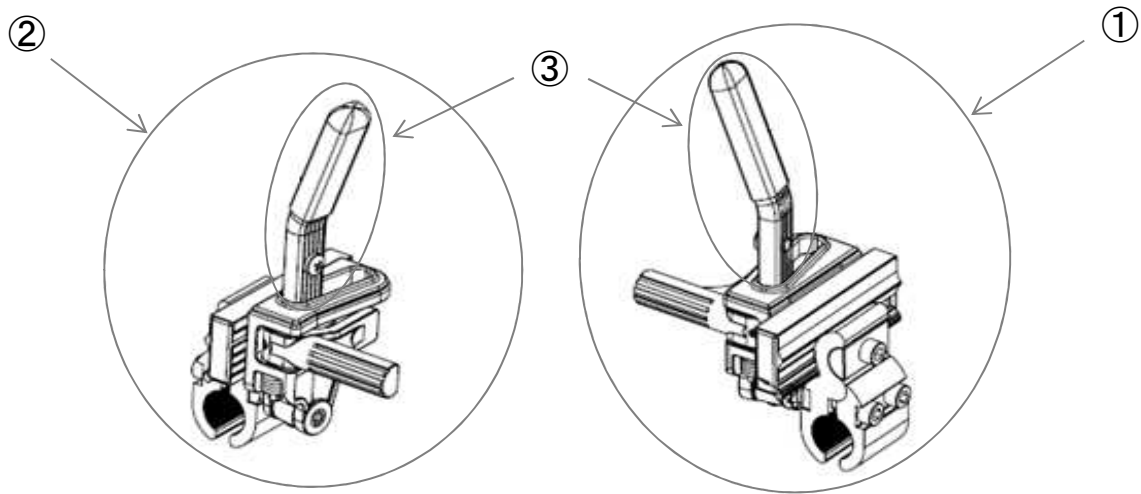

ブレーキ

No	商品名	商品コード	単位
1	ネッティⅢ用ブレーキ 左	39002063	個
2	ネッティⅢ用ブレーキ 右	39002062	個
3	ネッティⅢ ブレーキハンドル90mm	39101351	個