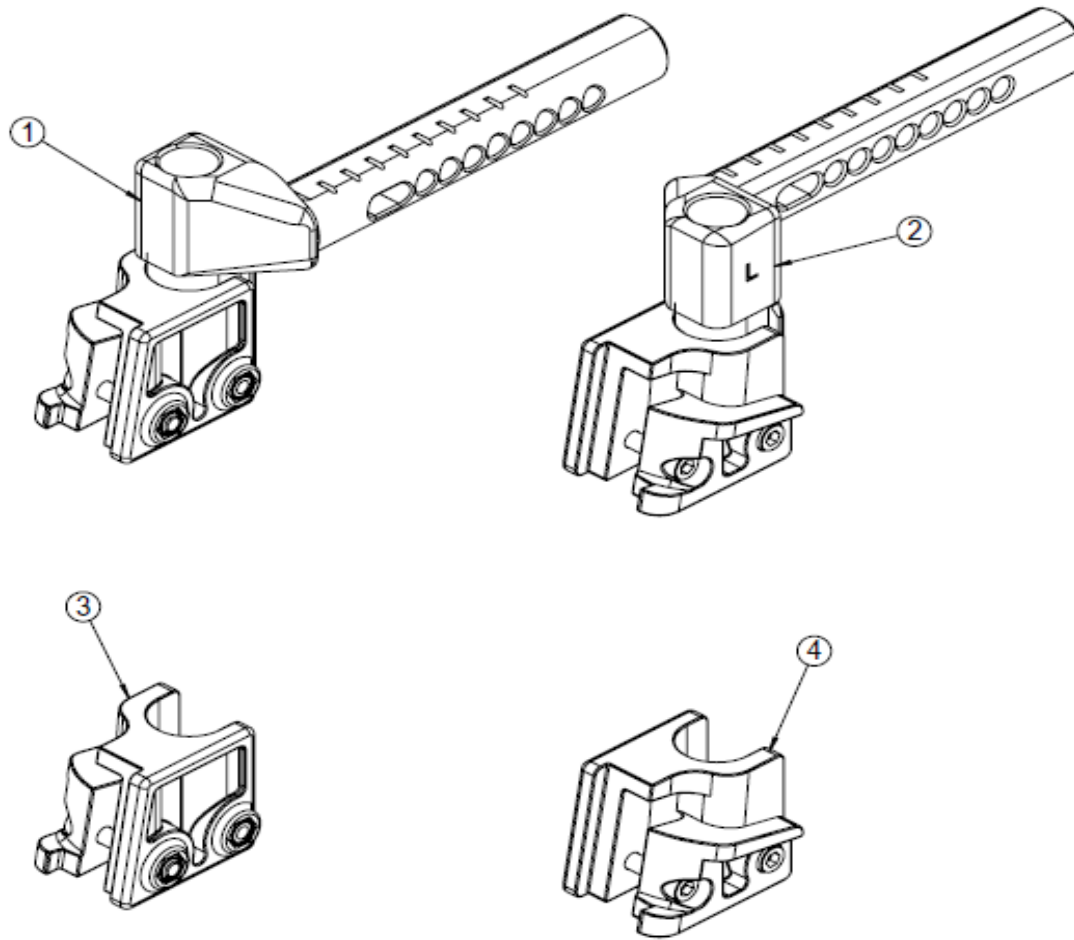

ベアリングハウス

No	商品名	商品コード	単位
1	ベアリングハウス 右	39101091	個
2	ベアリングハウス 左	39101092	個
3	ナット M6(20144)	39101013	個
4	ワッシャーM6(21591)	39101064	個
5	スクリュー M6×40(20431)	39101034	個
6	プラグ D32.5xd29x5mm(43062)	39101149	個

フレーム付属品（エクステンションパーツ）