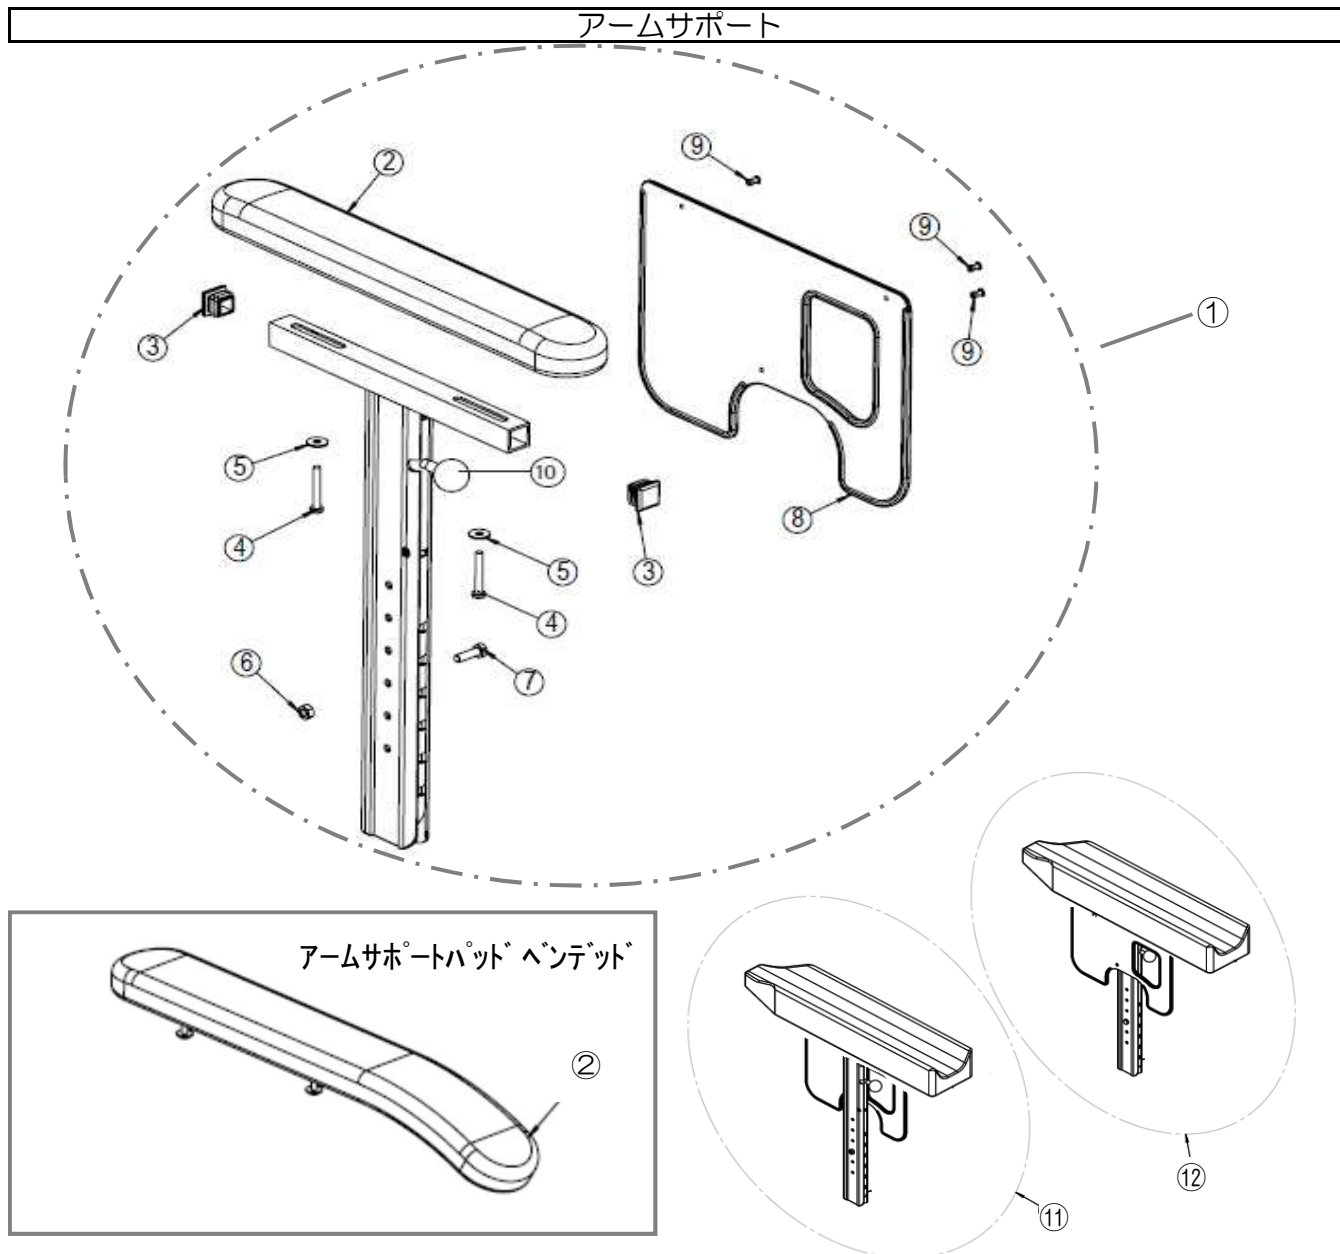

アームサポート

No	商品名	商品コード	単位
1	ネッティⅢ アームサポート 右	39002070	個
	ネッティⅢ アームサポート 左	39002071	個
2	ネッティアームサポートパッドスタンダード 385×58mm【標準】	39002137	個
	アームサポートパッドロングワイド 525×80mm	39002134	個
	ネッティアームサポートパッドベンデッド	39002375	個
3	スクエアプラグ 20×20×12mm	39101047	個
4	スクリュー M5×35(21323)	39101062	個
5	ワッシャー M5 ワイド	39101078	個
6	ナット M6(20407)	39101028	個
7	スクリュー M6×20(20406)	39101029	個
8	ネッティⅢ スカートガード	39101017	個
9	ポップリベット	39101007	個
10	リリースピン	39101101	個
11	ネッティⅢ アームサポート片マヒ用 右	39002044	個
12	ネッティⅢ アームサポート片マヒ用 左	39002046	個

※ No.1「ネッティⅢ アームサポート」には、「アームサポートパッドスタンダード (385×58mm)」が付属しております。