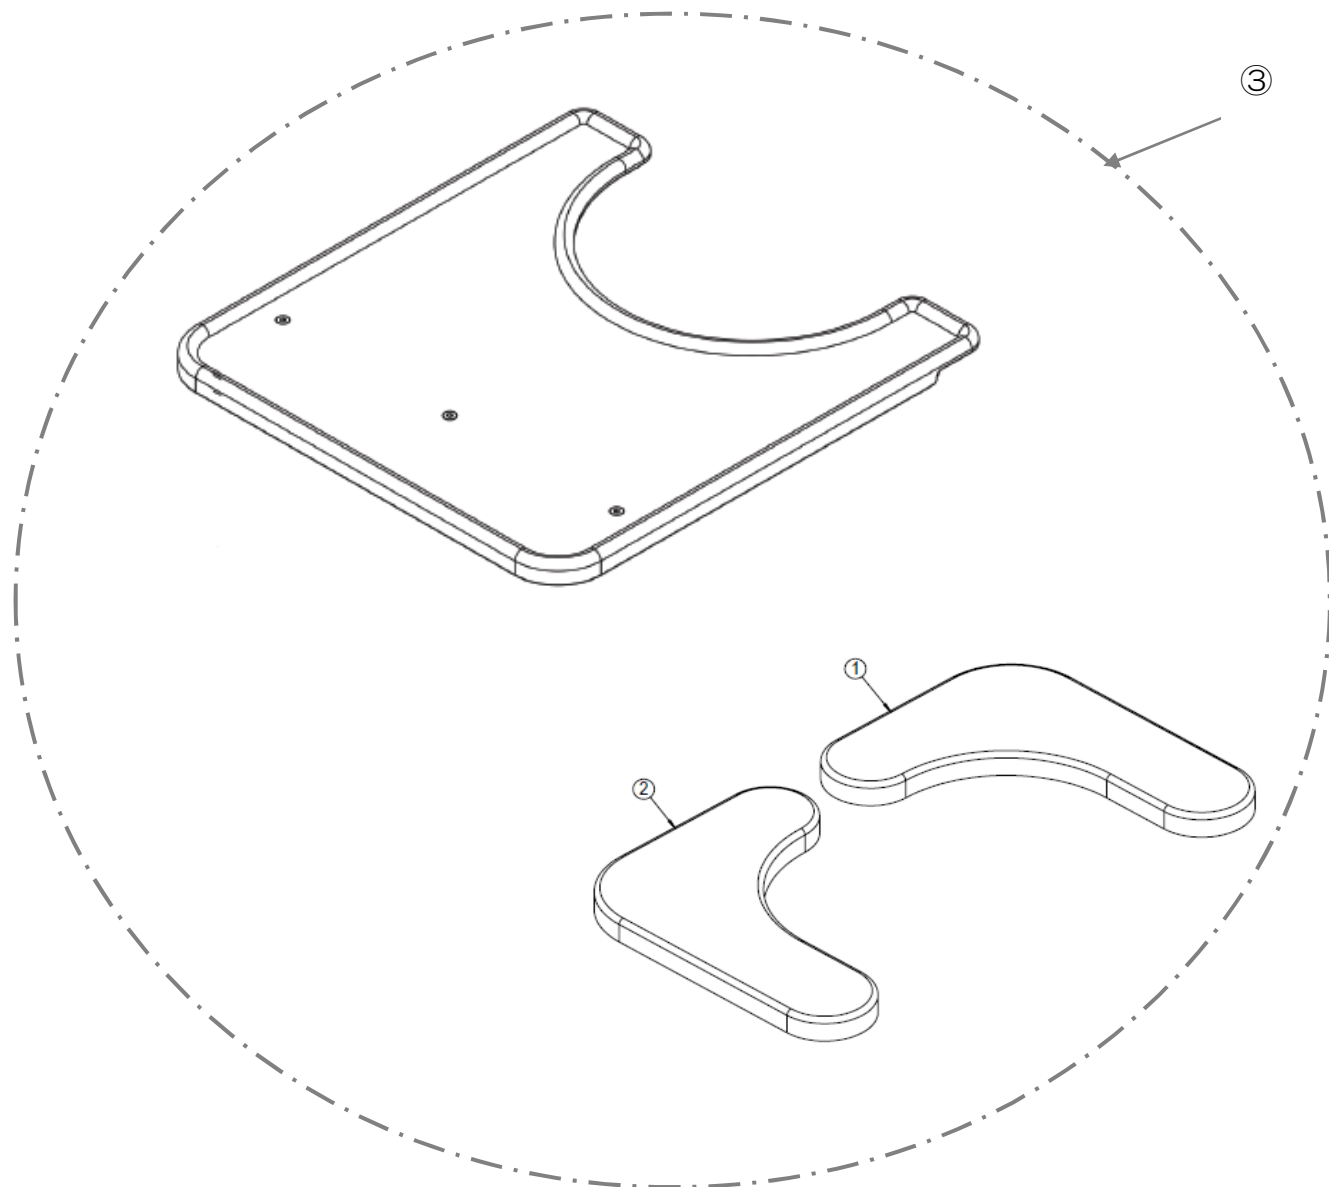

テーブル

No	商品名	商品コード	単位
1	ネットィ テーブル用パッド 右 25-43cm幅用	39101003	個
	ネットィ テーブル用パッド 右 45-50cm幅用	39101001	個
2	ネットィ テーブル用パッド 左 25-43cm幅用	39101004	個
	ネットィ テーブル用パッド 左 45-50cm幅用	39101002	個
3	ネットィⅢ・em テーブルW35-40cm用	39002003	個
	ネットィⅢ・em テーブルW43-50cm用	39002182	個

- ※ テーブルはアームサポートパッドの種類により取付ができない場合があります。
- ※ 商品名に記載のある座幅のサイズは、標準のアームサポートパッドを使用した場合の適応範囲です。