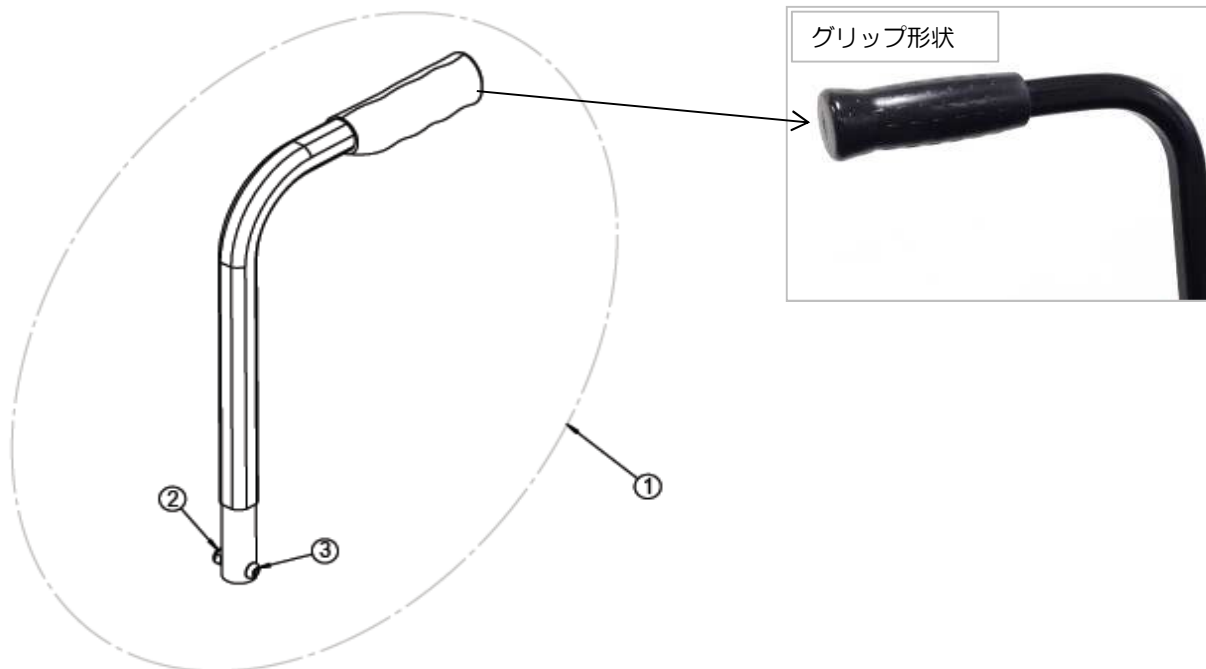

介助ハンドル

No	商品名	商品コード	単位
1	ネッティ 介助ハンドル	39002376	個
2	ロックナット M6	39101006	個
3	スクリュー M6×25	39101057	個