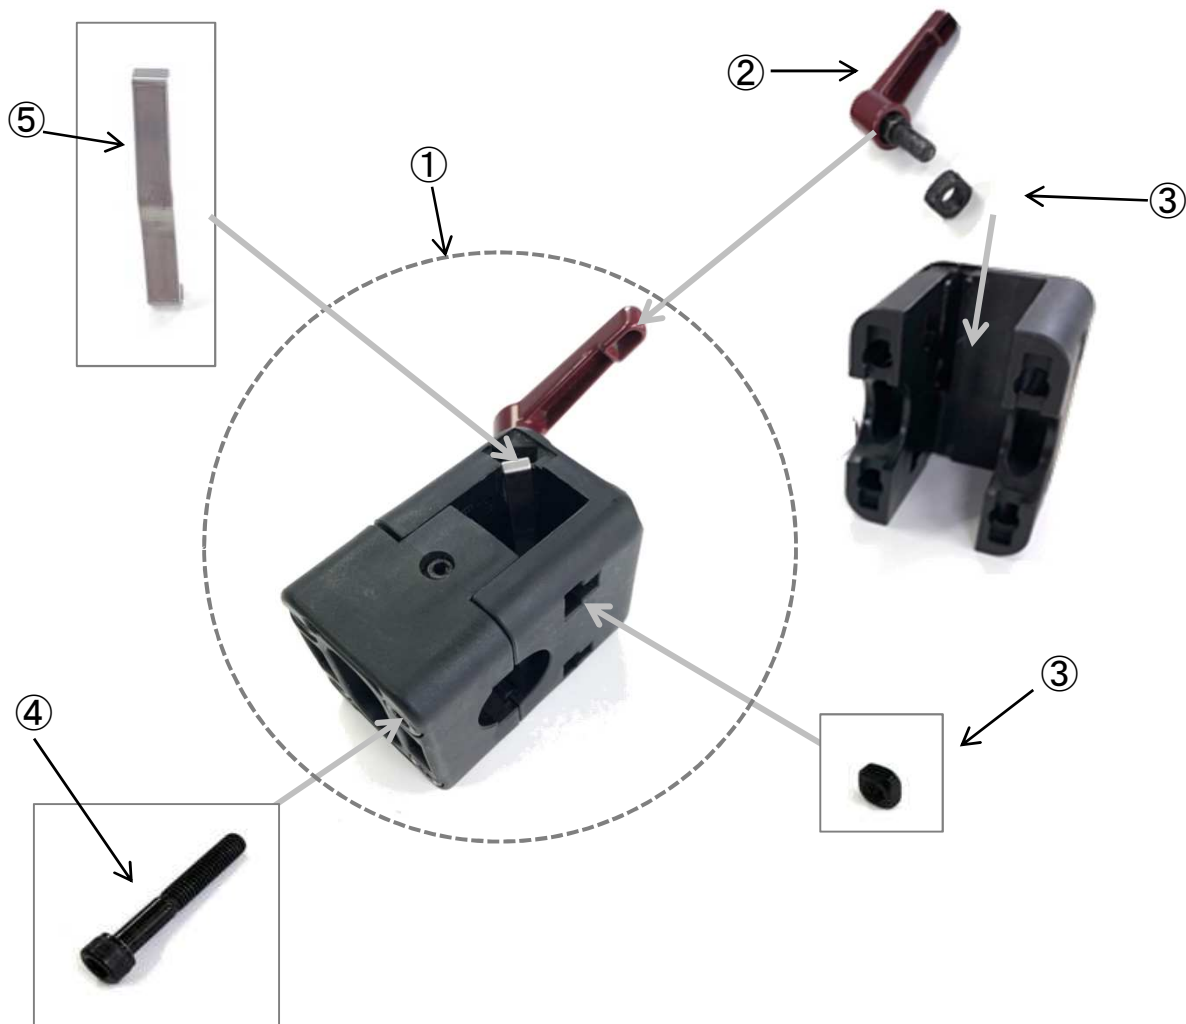

ヘッドサポートブラケット

No	商品名	商品コード	単位
1	ヘッドサポートブラケット	39101073	個
2	ヘッドサポート、ハンドル高さ調整ネジ	39101010	個
3	スクエアナット M6	39101019	個
4	スクリュー M6×40(20431)	39101034	個
5	ヘッドサポートブラケット 銀板	39101203	個