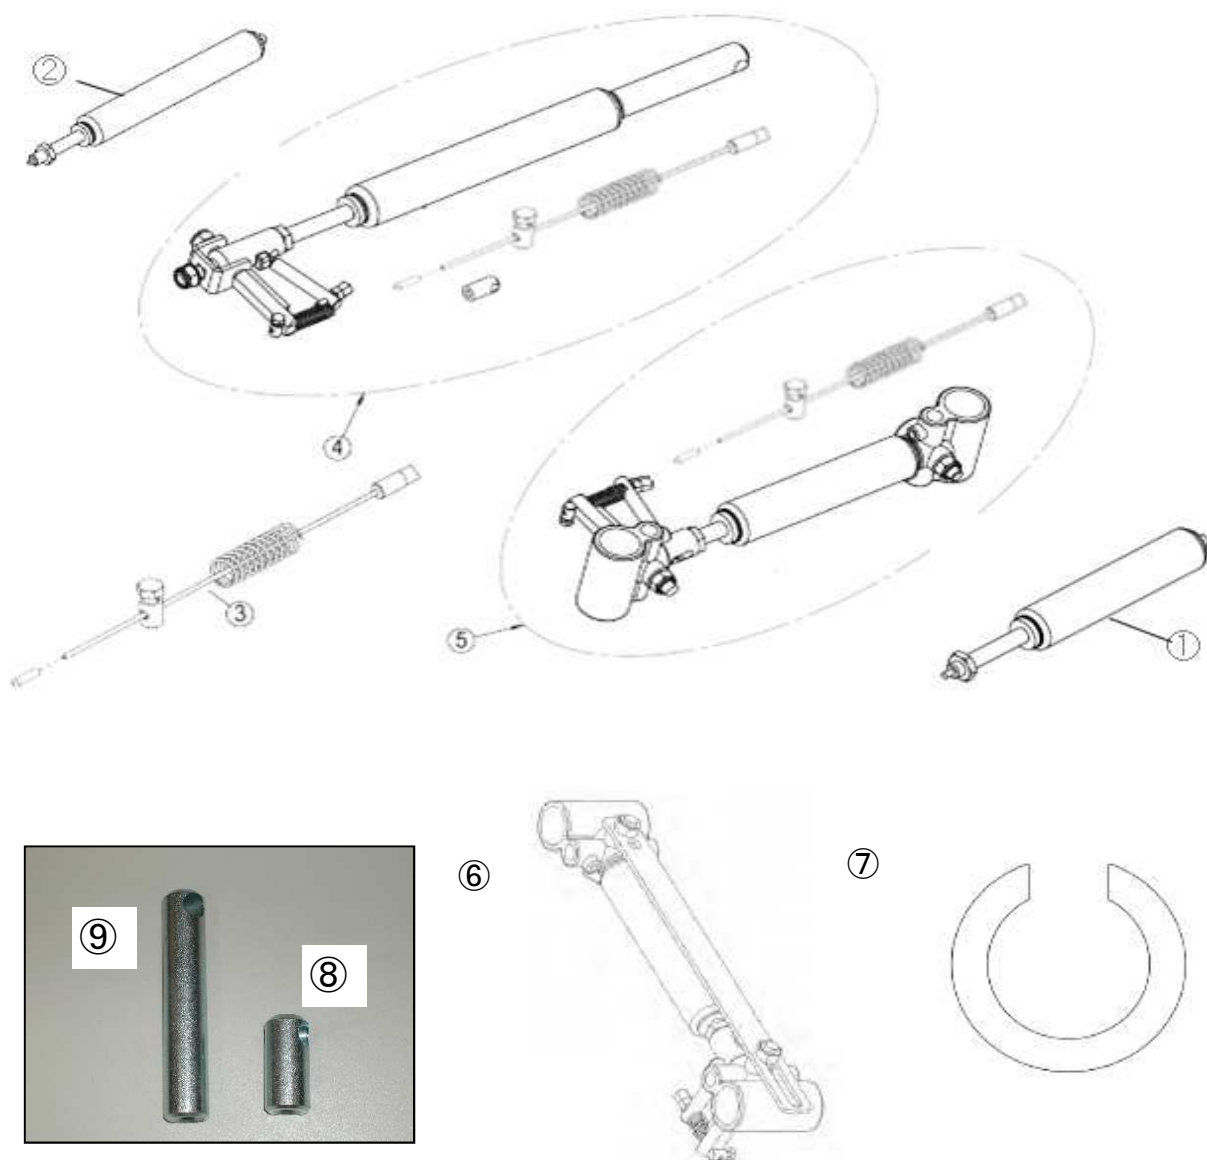

シリンダー (ネッティⅢ)

No	商品名	商品コード	単位
1	ネッティⅢ ティルトシリンダー	39101075	個
2	ネッティⅢ リクライニングシリンダー	39101076	個
3	ワイヤー&ワイヤーカバー (セット)	39101224	個
4	ネッティⅢ リクライニングシリンダーセット	39101039	個
5	ネッティⅢ ティルトシリンダーセット	39101087	個
6	ネッティⅢ ティルトリミッター	39101058	個
7	リクライニングリミッター (ナイロンクリップ)	39101005	個
8	シリンダーヘッド ショート	39101025	個
9	シリンダーヘッド ロング	39101066	個