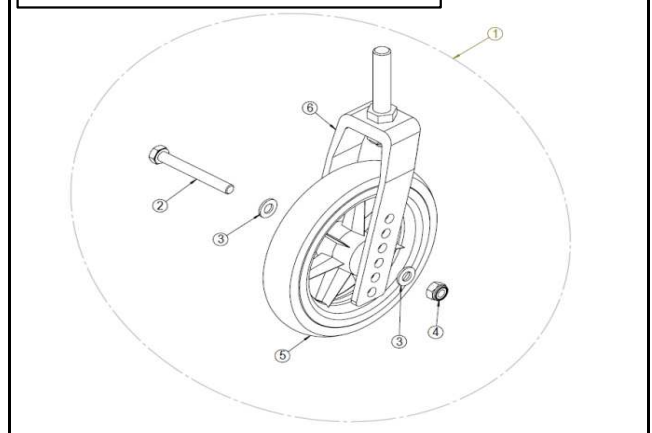

No	商品名	商品コード	単位
1	ネッティフロントキャスト6インチ フォーク付(6穴)	39002014	個
	ネッティフロントキャスト5インチ フォーク付(4穴)	39002015	個
2	スクリュー M8×65	39101032	個
3	ワッシャー M8(20068)	39101009	個
4	ロックナット M8	39101031	個
5	ネッティ フロントキャスト 6インチ	39002194	個
	ネッティ フロントキャスト 5インチ	39002195	個
6	フロントフォーク(6穴)	39101364	個
	フロントフォークショート(4穴)	39101012	個

*2019年7月頃出荷分より変更となります。

*仕様により変更時期が異なります。