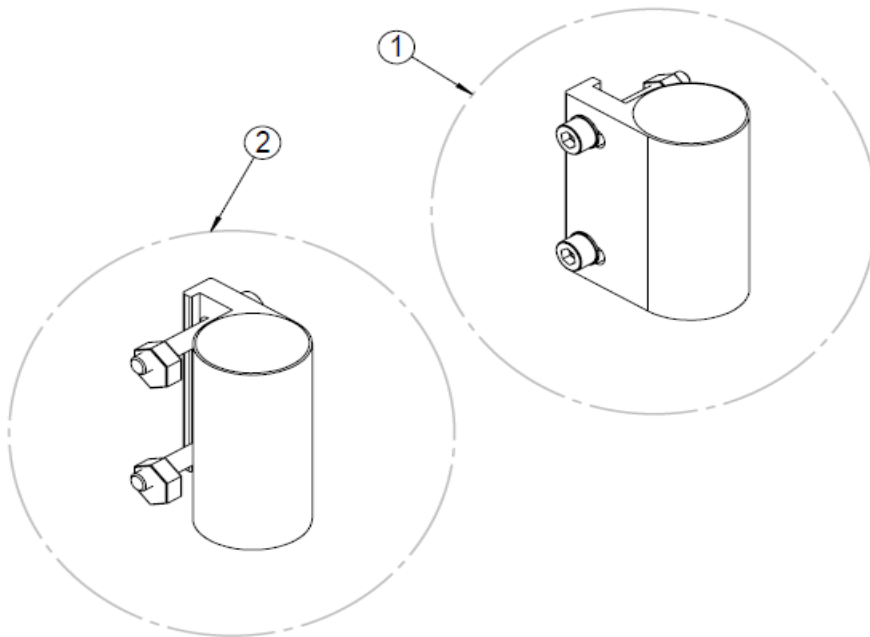

ベアリングハウス

No	商品名	商品コード	単位
1	ベアリングハウス 右	39101091	個
2	ベアリングハウス 左	39101092	個
3	ナット M6(20144)	39101013	個
4	ワッシャーM6(21591)	39101064	個
5	スクリュー M6×40(20431)	39101034	個
6	プラグ D32.5xd29x5mm(43062)	39101149	個

フレーム付属品（エクステンションパーツ）