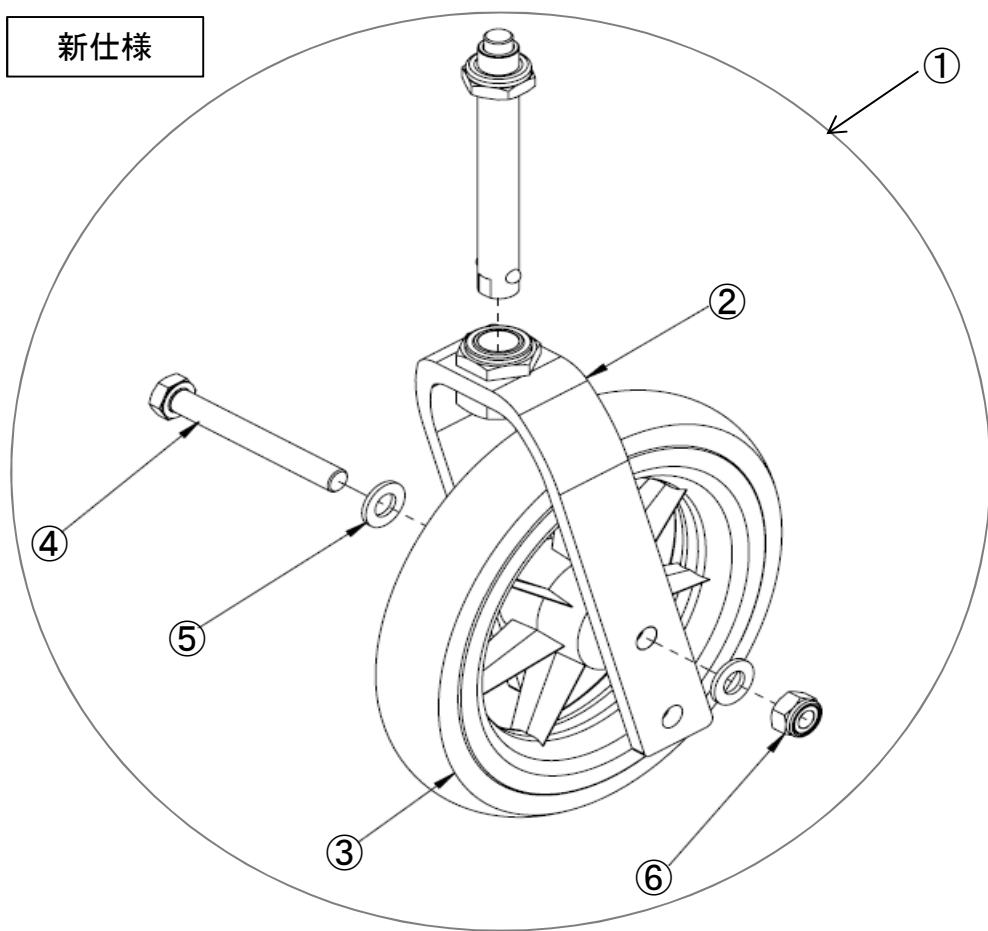

キャスト

新仕様

2019年6月頃出荷分まで

No	商品名	商品コード	単位
1	ネッティフロントキャスト6インチ フォーク付(2穴)	39002116	個
2	フロントフォーク(2穴)	39101158	個
3	ネッティ フロントキャスト 6インチ	39002194	個
4	スクリュー M8×65	39101032	個
5	ワッシャー M8(20068)	39101009	個
6	ロックナット M8	39101031	個

*2019年7月頃出荷分より変更となります。

*仕様により変更時期が異なります。