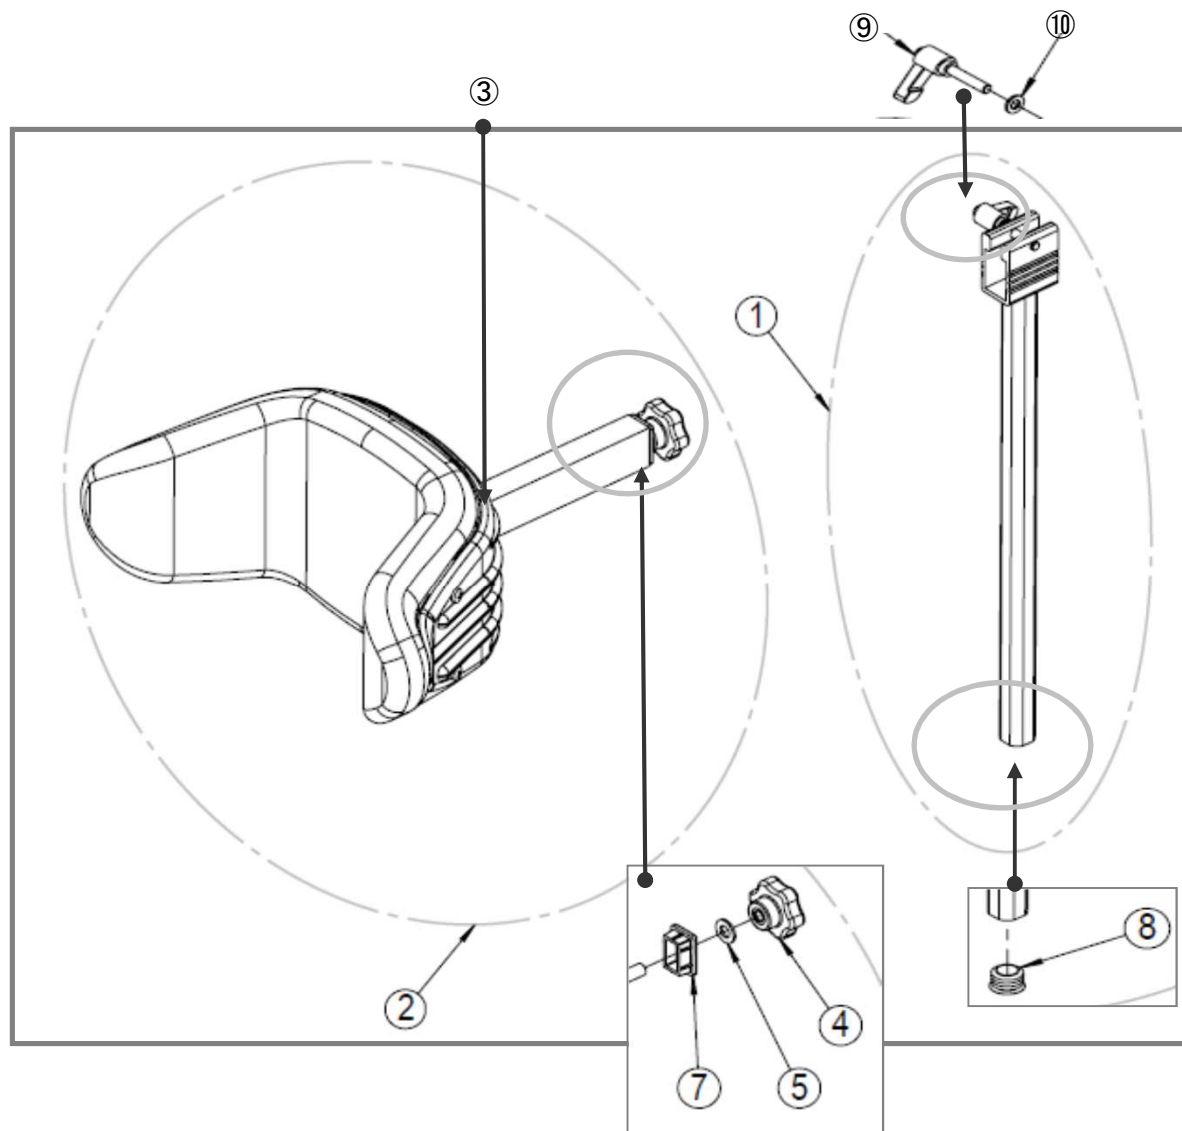

# ヘッドサポートブラケット

No	商品名	商品コード	単位
1	ヘッドサポートブラケット	39101073	個
2	ヘッドサポート、ハンドル高さ調整ネジ	39101010	個
3	スクエアナット M6	39101019	個
4	スクリュー M6×40(20431)	39101034	個
5	ヘッドサポートブラケット 銀板	39101203	個

アームサポート (ネッティα)

No	商品名	商品コード	単位
1	ネッティα アームサポート 右	39101135	個
	ネッティα アームサポート 左	39101136	個
2	ネッティα アームサポート 385×58mm【標準】	39002137	個
3	スクリュー M5×16	39101130	個
4	スクリュー M6×16	39101051	個
5	ワッシャー D6.4×18×1.5	39101226	個
6	スクリュー M8×45	39101128	個
7	ナイロンワッシャー	39101137	個
8	ディスタンスワッシャー	39101117	個
9	ロックナット M8	39101031	個
10	スクリュー M5×22	39101125	個
11	アームサポートアダプター(α用)	39101111	個

ヘッドサポートA (メッシュ仕様)

No	商品名	商品コード	単位
1+2	ネッティヘッドサポート A (メッシュ)	39002372	個
1	バーチカルバー 200mm	39101154	個
	バーチカルバー 350mm	39101155	個
	バーチカルバー 500mm	39101156	個
2	ヘッドサポートA メッシュ(長さ150mm)	39101171	個
	ヘッドサポートA メッシュ(長さ250mm)	39101173	個
	ヘッドサポートA メッシュ(長さ380mm)	39101175	個
3	ボールポイントチューブ 150mm	39101020	個
4	ヘッドサポート角度調整ネジ 赤	39101093	個
5	ワッシャー M8(29305)	39101138	個
7	スクエアプラグ	39101052	個
8	プラスチックプラグ	39101041	個
9	ヘッドサポート奥行調整ネジ	39101018	個
10	ワッシャーM6(20063)	39101008	個

※ No.1「バーチカルバー」は、350mm (パ-No.39101155) が標準装備されています。

※ No.2「ヘッドサポートAメッシュ」は、150mm (パ-No.39101171) が標準装備されています。