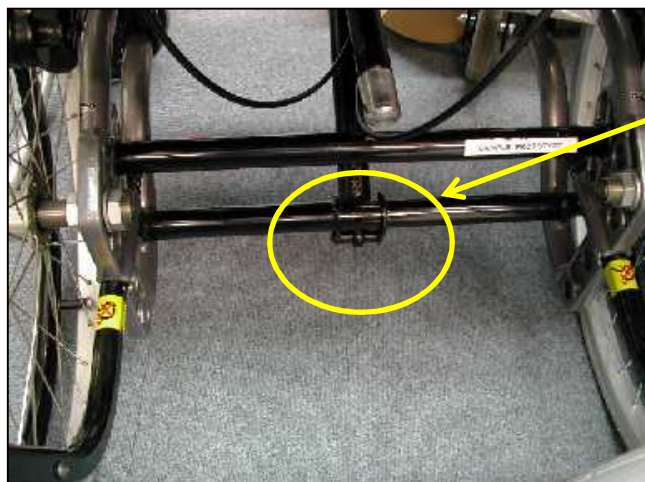

シリンダー (ネッティα)

⑥ ティルトシリンダー固定用パーツ(セット)
内訳: ボルト×1、スペーサー×2
クリップ×2

No	商品名	商品コード	単位
1	ネッティα・4Uティルトシリンダー(付属パーツ付)	39101119	個
2	ネッティem・α・4Uリクライニングシリンダー(付属パーツ付)	39101116	個
3	ワイヤー&ワイヤーカバー(セット)	39101224	個
4	ネッティα・4Uティルトシリンダー	39101148	個
5	ネッティem・α・4Uリクライニングシリンダー(ヘッド付)	39101121	個
6	ティルトシリンダー固定用パーツ(セット)	39101200	個