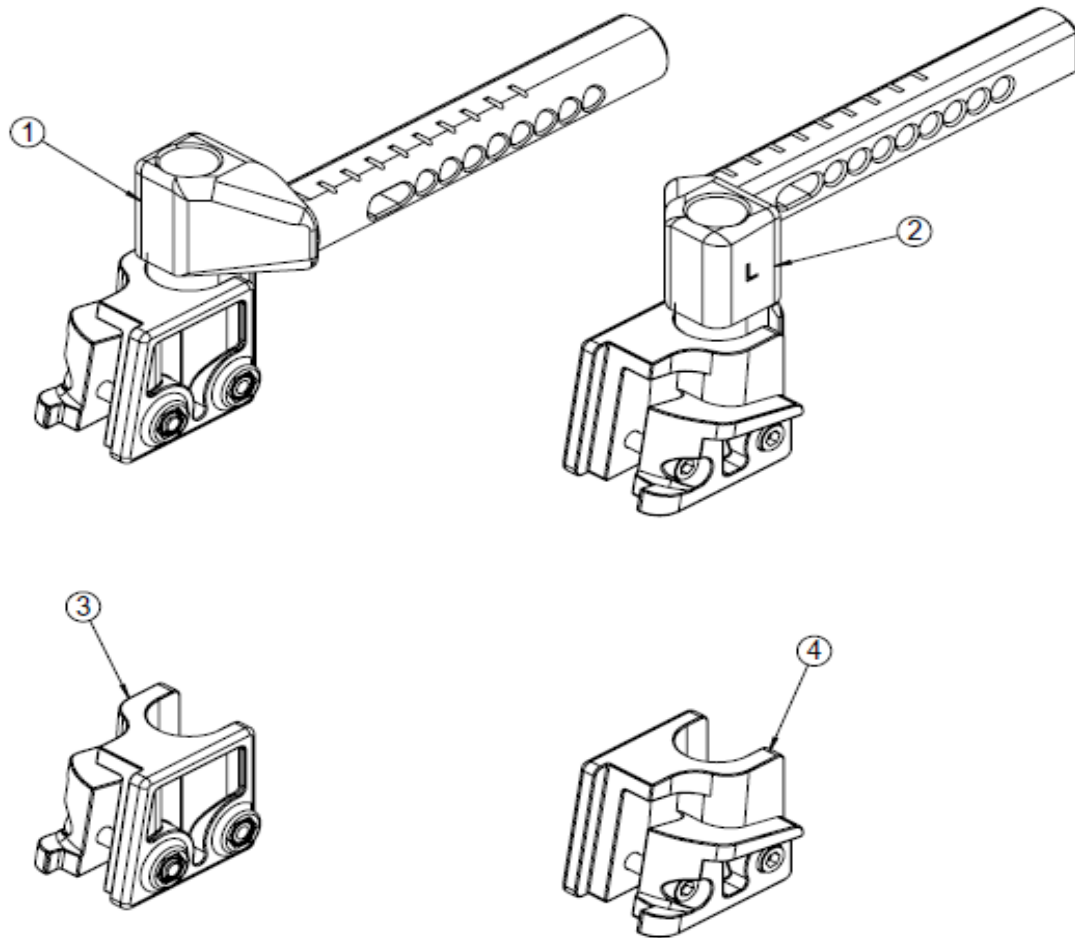

フレーム付属品 (エクステンションパーツ)

No	商品名	商品コード	単位
1	ネッティα エクステンションパーツ 右	39101126	個
2	ネッティα エクステンションパーツ 左	39101127	個
3	ロッキングブラケット 右	39101145	個
4	ロッキングブラケット 左	39101146	個

バックサポート

No	商品名	商品コード	単位
1	バックサポートキット W40cm用	39101150	個
2	プッシュバー	39101129	個
3	ヘッドサポートブラケット	39101073	個
4	ヘッドサポート、ハンドル高さ調整ネジ	39101010	個
5	スクエアナット M6	39101019	個
6	スクリュー M6×40(20431)	39101034	個
7	ティルト用レバー リクライニング用レバー	39101038 39101037	個 個
8	介助ハンドル固定レバー	39101147	個
9	プラグキャップ 25×15	39101065	個
10	スクリュー M6×20(20748)	39101133	個
11	ベルクロバック W35-50cm用	39101048	個
12	シリンダーブラケット 37.5-45cm用	39101134	個
13	クイックリリースピン	39101139	個
14	ネッティα バックサポートヒンジ	39101182	個