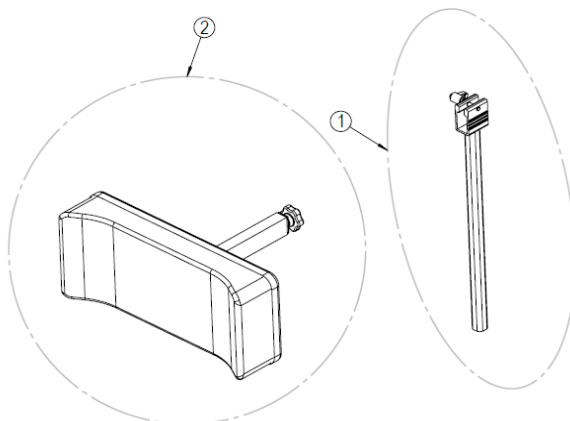

ヘッドサポートC

No	商品名	商品コード	単位
1+2	ネッティ ヘッドサポート C (メッシュ)	39002374	個
1	バーチカルバー 200mm	39101154	個
	バーチカルバー 350mm	39101155	個
	バーチカルバー 500mm	39101156	個
2	ヘッドサポートC メッシュ (長さ150mm)	39101164	個
	ヘッドサポートC メッシュ (長さ250mm)	39101165	個
	ヘッドサポートC メッシュ (長さ380mm)	39101166	個

※ バーチカルバーは、長さ350mmが標準です。

※ No,2は、長さ150mmが標準です。