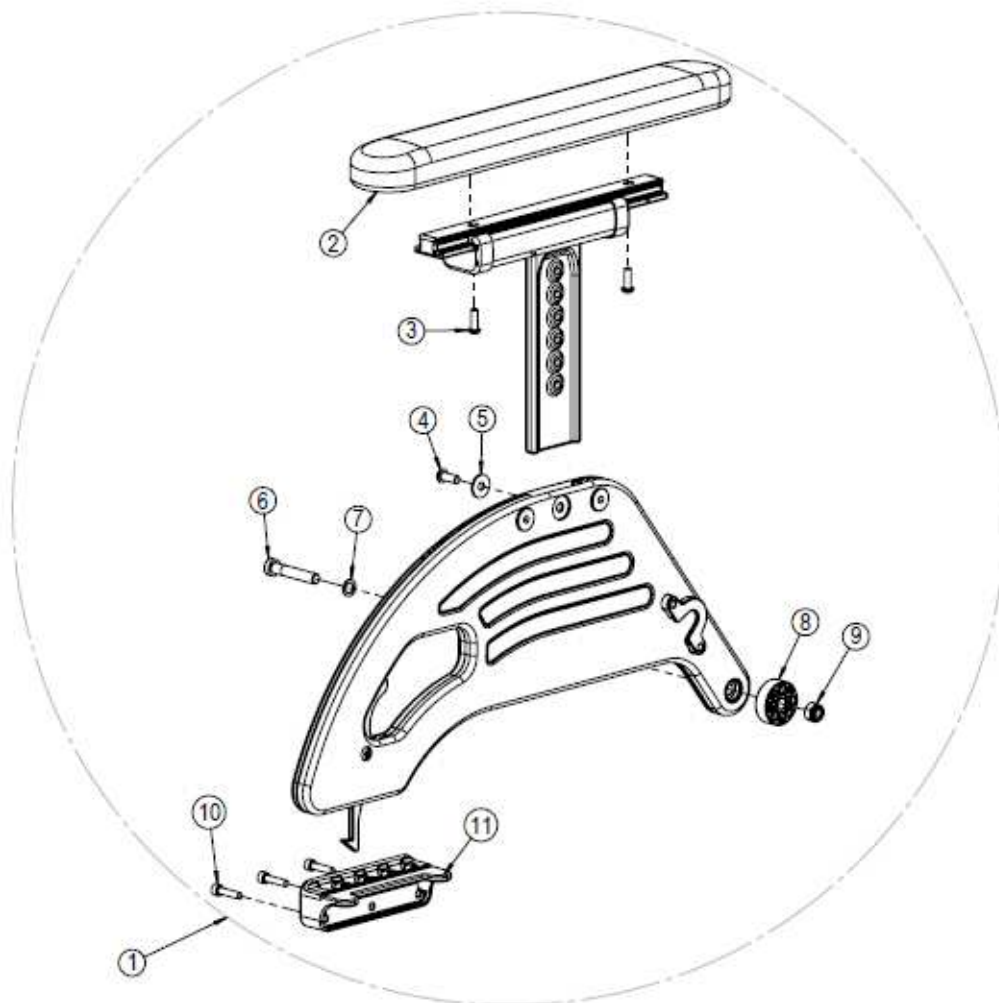

アームサポート (ネッティα)

No	商品名	商品コード	単位
1	ネッティα アームサポート 右	39101135	個
	ネッティα アームサポート 左	39101136	個
2	ネッティα アームサポート 385×58mm【標準】	39002137	個
3	スクリュー M5×16	39101130	個
4	スクリュー M6×16	39101051	個
5	ワッシャー D6.4×18×1.5	39101226	個
6	スクリュー M8×45	39101128	個
7	ナイロンワッシャー	39101137	個
8	ディスタンスワッシャー	39101117	個
9	ロックナット M8	39101031	個
10	スクリュー M5×22	39101125	個
11	アームサポートアダプター(α用)	39101111	個