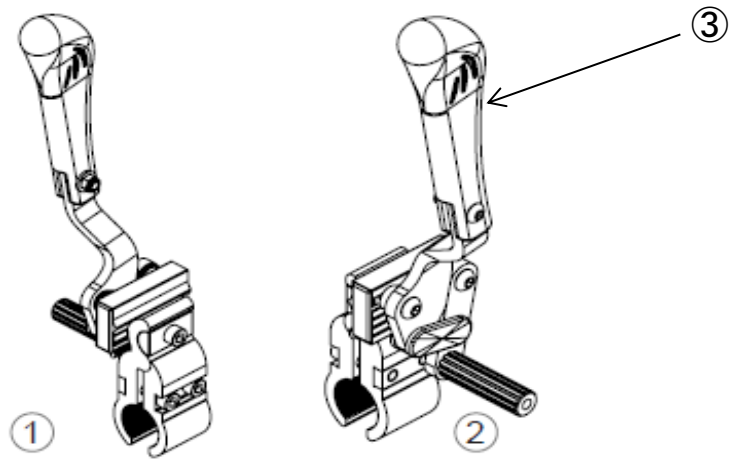

ブレーキ (ネッティα)

No	商品名	商品コード	単位
1	ネッティem・α・4U用ブレーキ新 右	39002607	個
2	ネッティem・α・4U用ブレーキ新 左	39002608	個
3	ネッティem ブレーキハンドル新	39101271	個