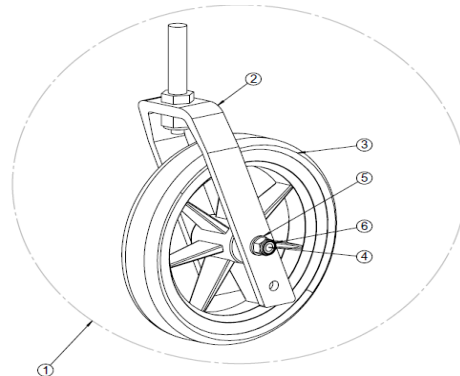

2019年6月頃出荷分まで