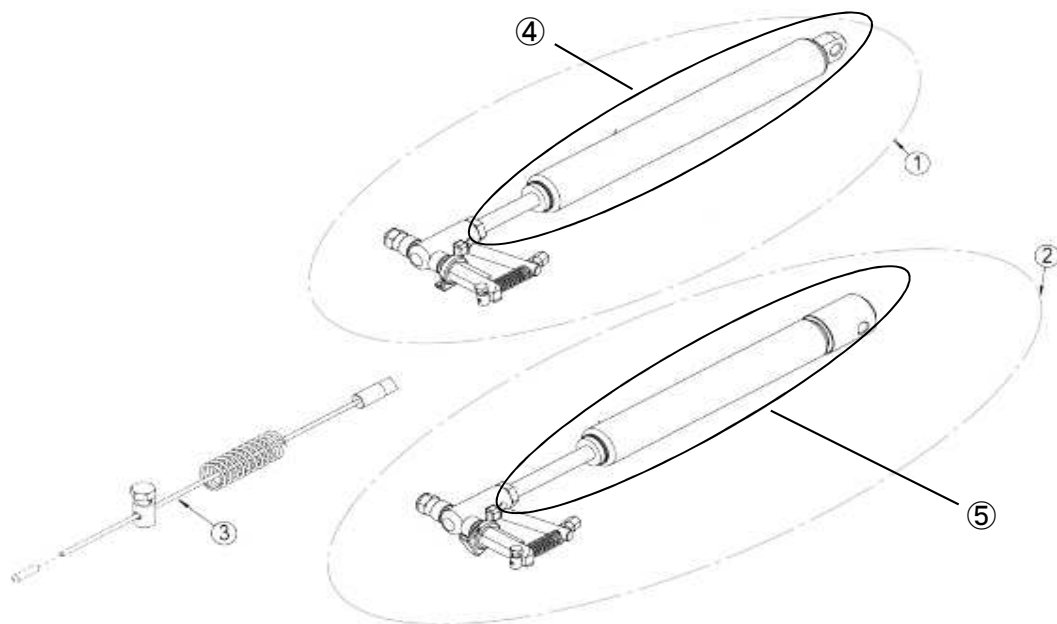

\*2019年7月頃出荷分より変更となります。

\*仕様により変更時期が異なります。

ブレーキ (ネッティα)

No	商品名	商品コード	単位
1	ネッティem・α・4U用ブレーキ新 右	39002607	個
2	ネッティem・α・4U用ブレーキ新 左	39002608	個
3	ネッティem ブレーキハンドル新	39101271	個

シリンダー (ネッティα)

⑥ ティルトシリンダー固定用パーツ(セット)  
内訳: ボルト×1、スペーサー×2  
クリップ×2