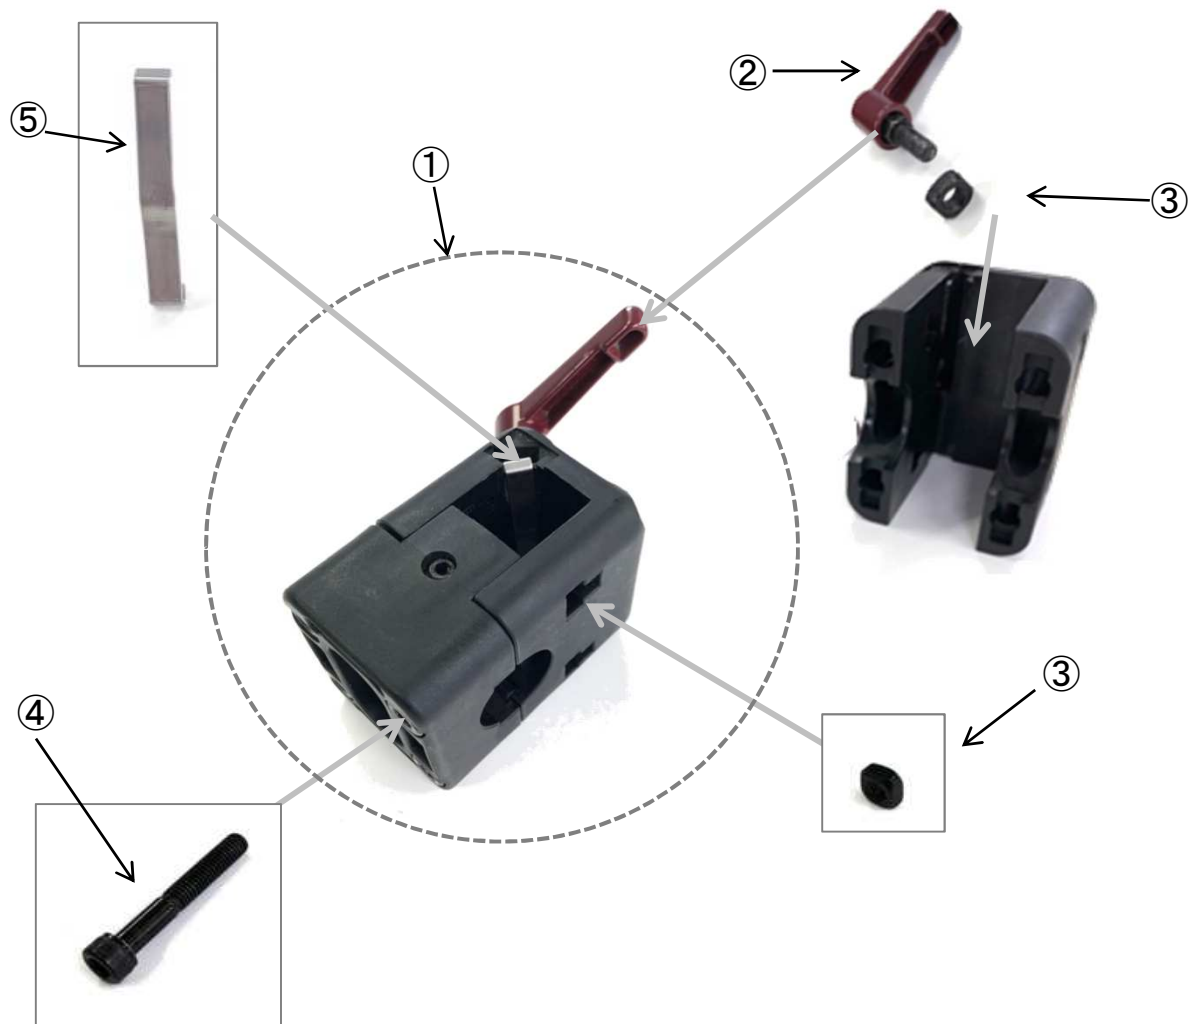

フレーム付属品 (エクステンションパーツ)

No	商品名	商品コード	単位
1	ネッティα エクステンションパーツ 右	39101126	個
2	ネッティα エクステンションパーツ 左	39101127	個
3	ロッキングブラケット 右	39101145	個
4	ロッキングブラケット 左	39101146	個

バックサポート

No	商品名	商品コード	単位
1	バックサポートキット W40cm用	39101150	個
2	プッシュバー	39101129	個
3	ヘッドサポートブラケット	39101073	個
4	ヘッドサポート、ハンドル高さ調整ネジ	39101010	個
5	スクエアナット M6	39101019	個
6	スクリュー M6×40(20431)	39101034	個
7	ティルト用レバー リクライニング用レバー	39101038 39101037	個 個
8	介助ハンドル固定レバー	39101147	個
9	プラグキャップ 25×15	39101065	個
10	スクリュー M6×20(20748)	39101133	個
11	ベルクロバック W35-50cm用	39101048	個
12	シリンダーブラケット 37.5-45cm用	39101134	個
13	クイックリリースピン	39101139	個
14	ネッティα バックサポートヒンジ	39101182	個

# ヘッドサポートブラケット

No	商品名	商品コード	単位
1	ヘッドサポートブラケット	39101073	個
2	ヘッドサポート、ハンドル高さ調整ネジ	39101010	個
3	スクエアナット M6	39101019	個
4	スクリュー M6×40(20431)	39101034	個
5	ヘッドサポートブラケット 銀板	39101203	個

アームサポート (ネッティα)

No	商品名	商品コード	単位
1	ネッティα アームサポート 右	39101135	個
	ネッティα アームサポート 左	39101136	個
2	ネッティα アームサポート 385×58mm【標準】	39002137	個
3	スクリュー M5×16	39101130	個
4	スクリュー M6×16	39101051	個
5	ワッシャー D6.4×18×1.5	39101226	個
6	スクリュー M8×45	39101128	個
7	ナイロンワッシャー	39101137	個
8	ディスタンスワッシャー	39101117	個
9	ロックナット M8	39101031	個
10	スクリュー M5×22	39101125	個
11	アームサポートアダプター(α用)	39101111	個

ヘッドサポートA (メッシュ仕様)

No	商品名	商品コード	単位
1+2	ネッティヘッドサポート A (メッシュ)	39002372	個
1	バーチカルバー 200mm	39101154	個
	バーチカルバー 350mm	39101155	個
	バーチカルバー 500mm	39101156	個
2	ヘッドサポートA メッシュ(長さ150mm)	39101171	個
	ヘッドサポートA メッシュ(長さ250mm)	39101173	個
	ヘッドサポートA メッシュ(長さ380mm)	39101175	個
3	ボールポイントチューブ 150mm	39101020	個
4	ヘッドサポート角度調整ネジ 赤	39101093	個
5	ワッシャー M8(29305)	39101138	個
7	スクエアプラグ	39101052	個
8	プラスチックプラグ	39101041	個
9	ヘッドサポート奥行調整ネジ	39101018	個
10	ワッシャーM6(20063)	39101008	個

※ No.1「バーチカルバー」は、350mm (パ-No.39101155) が標準装備されています。

※ No.2「ヘッドサポートAメッシュ」は、150mm (パ-No.39101171) が標準装備されています。