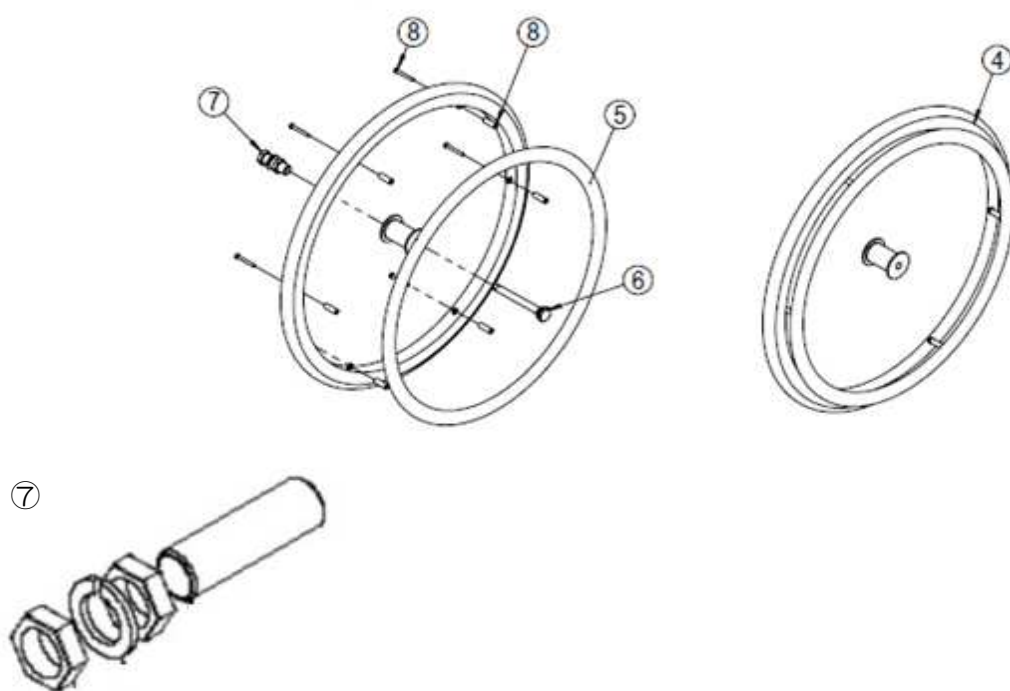

メインホイール

No	商品名	商品コード	単位
4	ネッティメインホイール 22インチ	39002017	個
5	ネッティ ハンドリム 22インチ用	39002067	個
6	クイックリリース	39101036	個
	クイックリリース $\Phi 12 \times 118\text{mm}$	39101219	個
7	ホイールブッシング M8$\times$1$\times$70	39101218	個
8	ハンドリム用パーツ (ネジ、スペーサー)	39101060	個

※ハンドリム用パーツの車いす1台での使用数は、22インチの場合12個となります。