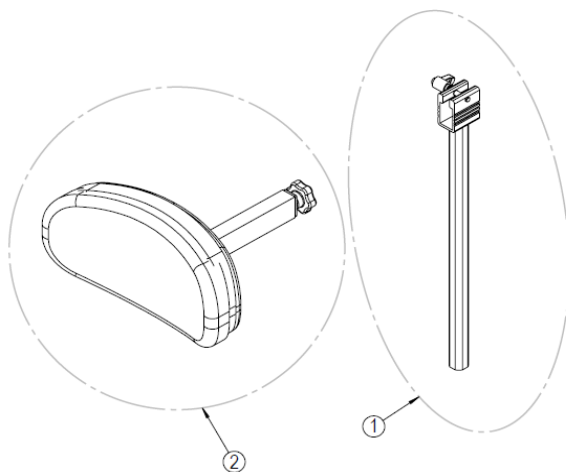

ヘッドサポートB

No	商品名	商品コード	単位
1+2	ネッティ ヘッドサポート B (メッシュ)	39002373	個
1	バーチカルバー 200mm	39101154	個
	バーチカルバー 350mm	39101155	個
	バーチカルバー 500mm	39101156	個
2	ヘッドサポートB メッシュ (長さ150mm)	39101167	個
	ヘッドサポートB メッシュ (長さ250mm)	39101168	個
	ヘッドサポートB メッシュ (長さ380mm)	39101169	個