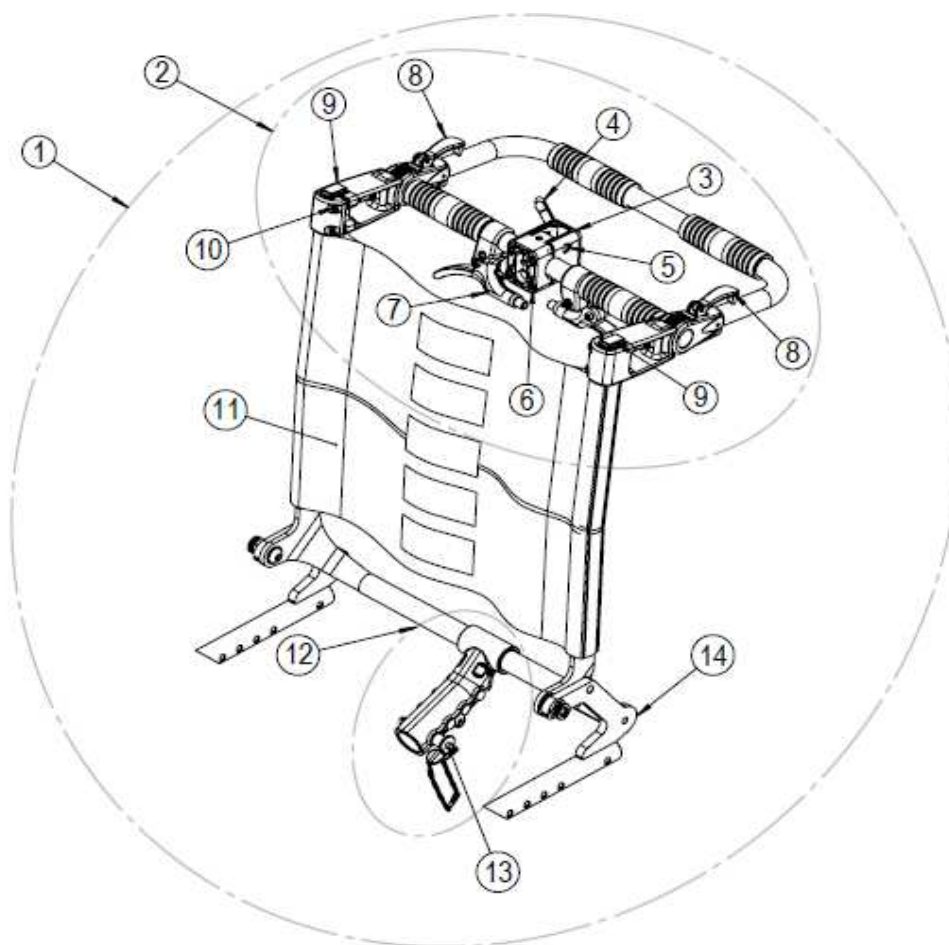

フレーム付属品 (エクステンションパーツ)

No	商品名	商品コード	単位
1	ネッティα エクステンションパーツ 右	39101126	個
2	ネッティα エクステンションパーツ 左	39101127	個
3	ロッキングブラケット 右	39101145	個
4	ロッキングブラケット 左	39101146	個

バックサポート

No	商品名	商品コード	単位
1	バックサポートキット W40cm用	39101150	個
2	プッシュバー	39101129	個
3	ヘッドサポートブラケット	39101073	個
4	ヘッドサポート、ハンドル高さ調整ネジ	39101010	個
5	スクエアナット M6	39101019	個
6	スクリュー M6×40(20431)	39101034	個
7	ティルト用レバー リクライニング用レバー	39101038 39101037	個 個
8	介助ハンドル固定レバー	39101147	個
9	プラグキャップ 25×15	39101065	個
10	スクリュー M6×20(20748)	39101133	個
11	ベルクロバック W35-50cm用	39101048	個
12	シリンダーブラケット 37.5-45cm用	39101134	個
13	クイックリリースピン	39101139	個
14	ネッティα バックサポートヒンジ	39101182	個