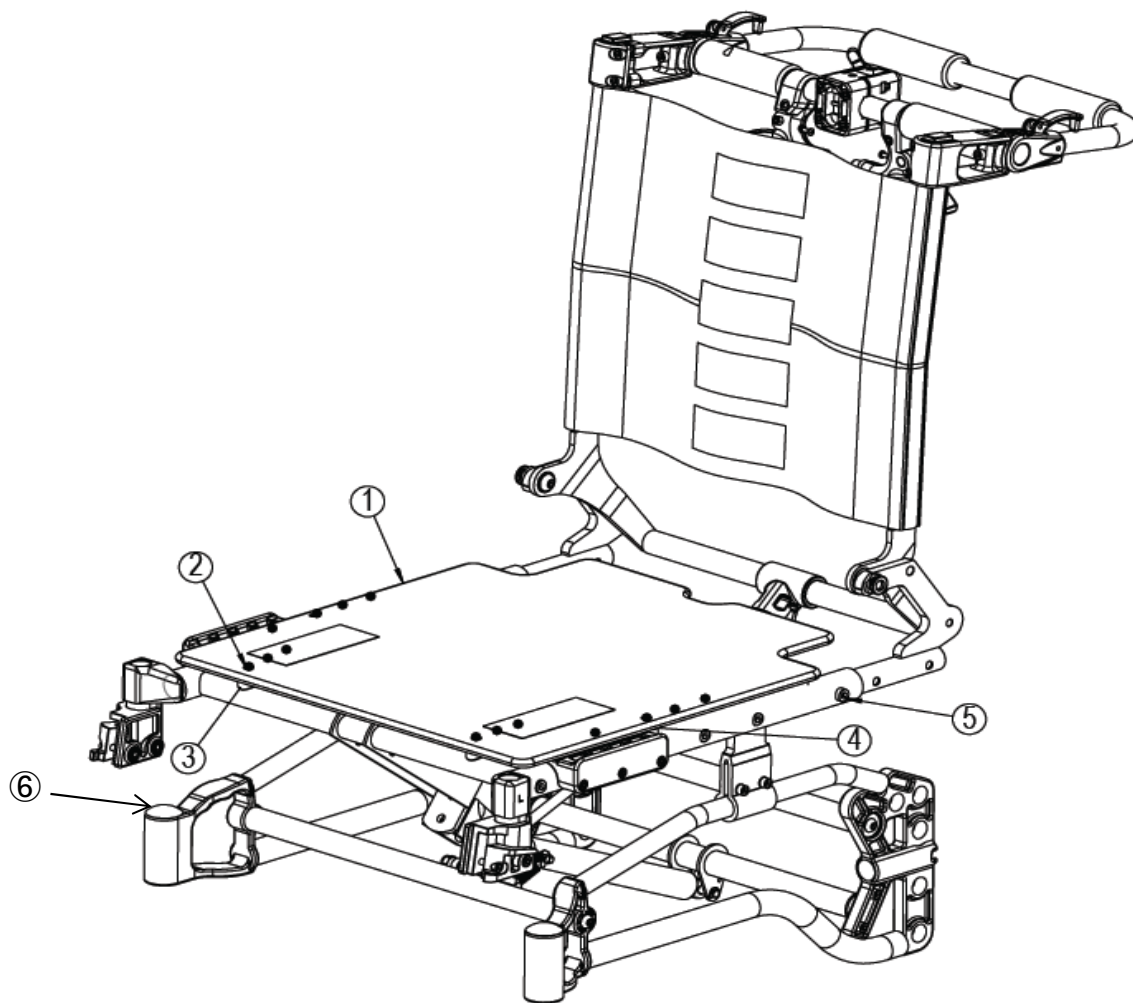

## ネッティα（アルファ） アクセサリー/パーツリスト

- \* このリストに記載の仕様及び価格は予告なく変更する場合がございます。
- \* まとまった個数のご注文をご検討の際には、事前にご連絡ください。
- \* 一部のパーツはお取り寄せとなるため、納期にお時間をいただく場合がございます。

フレーム (座面シート)

No	商品名	商品コード	単位
1	ネッティα シートプレート W40×D46cm	39101176	個
2	スクリュー M5x35(22098)	39101071	個
3	スペーサー ハイタイプ	39101081	個
4	スペーサー ロータイプ	39101070	個
5	スクリュー M8×40	39101059	個
6	プラスチックプラグ SFL32(28168)	39101362	個