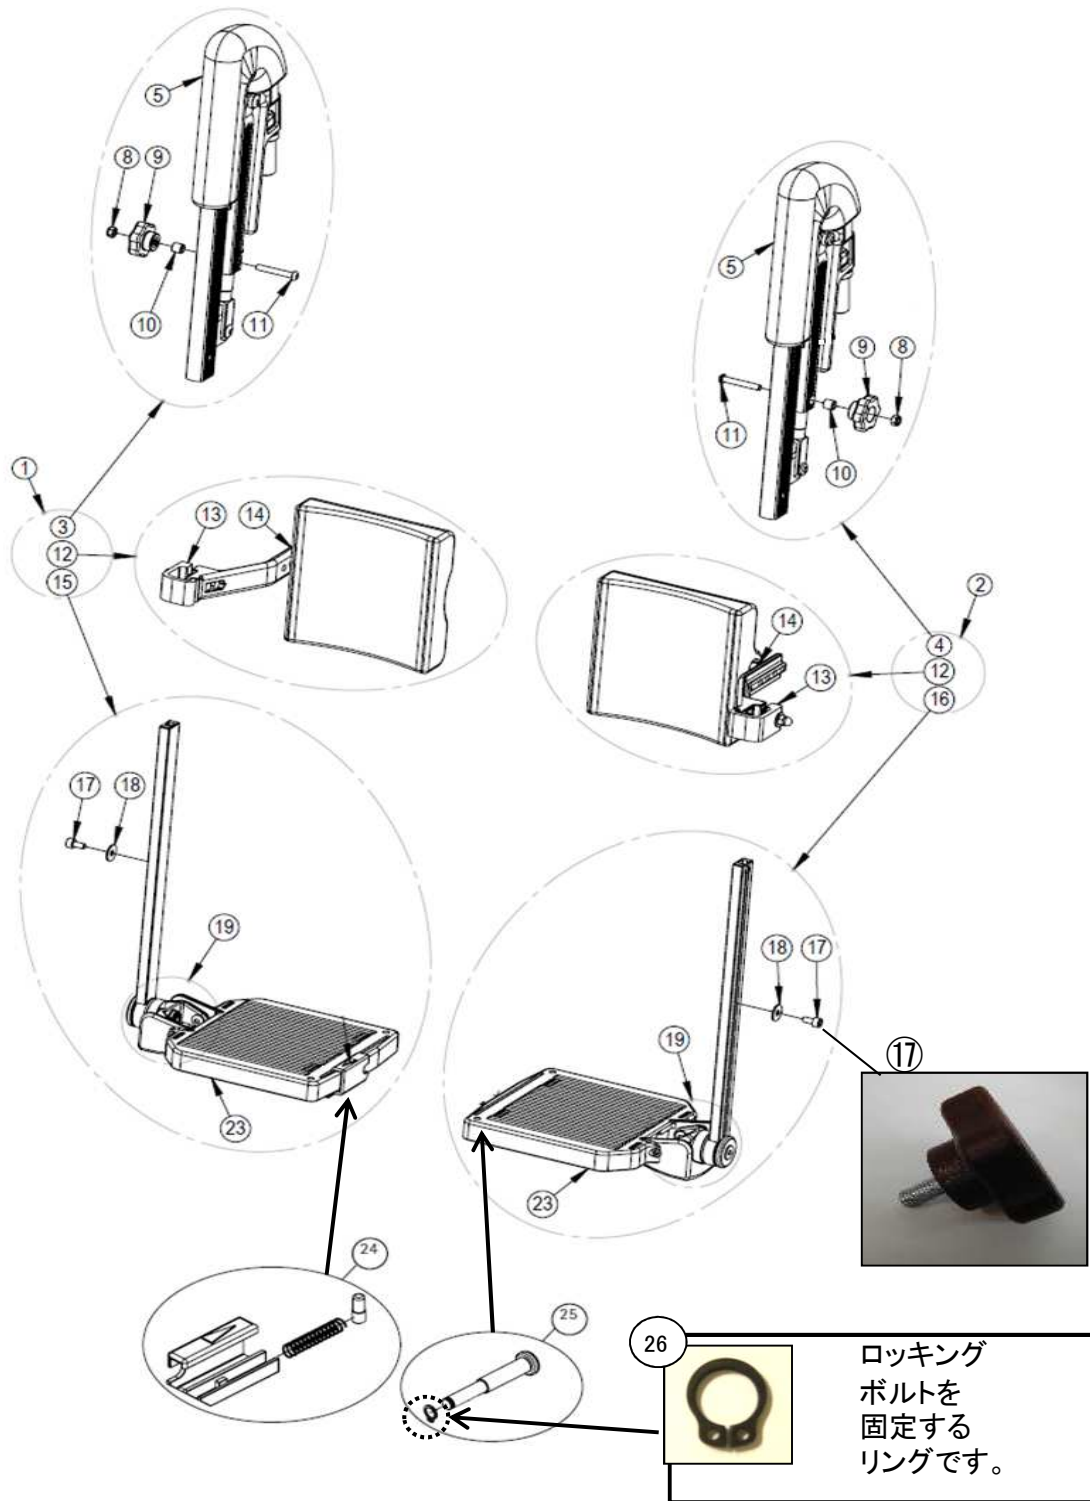

フットレグサポート

フットレグサポート

No	商品名	商品コード	単位
1	ネッティフットレグサポート右W40cmメッシュ	39002039	個
	ネッティフットレグサポート右W38cmメッシュ	39002037	個
2	ネッティフットレグサポート左W40cmメッシュ	39002077	個
	ネッティフットレグサポート左W38cmメッシュ	39002038	個
3	ネッティレグサポート 右 (メッシュ)	39002540	個
4	ネッティレグサポート 左 (メッシュ)	39002541	個
5	ネッティ ニーブプロテクター (メッシュ)	39002528	個
8	ロックナット M6	39101006	個
9	エレベーター角度調整ノブ 赤	39101105	個
10	ロッキングコーン	39101042	個
11	スクリュー M6×40(20103)	39101011	個
12	カフサポート W40cm用 (アダプター付)	39101108	個
	カフサポート W45cm用 (アダプター付)	39101109	個
13	カフサポートアダプター	39101084	個
14	ナット M8(20761)	39101050	個
15	ネッティフットサポート W40cm用 右	39002385	個
	ネッティフットサポート W38cm用 右	39002387	個
16	ネッティフットサポート W40cm用 左	39002386	個
	ネッティフットサポート W38cm用 左	39002388	個
17	レグサポート高さ調整ネジ 赤	39101080	個
18	ワッシャー D6.4×18×1.5	39101226	個
19	アタッチメント	39101120	個
23	フットサポート用スプリング	39101107	個
24	ロッキングボルト受け側パーツ (一式)	39101063	個
25	ロッキングボルト	39101068	個
26	ロッキングボルト固定用Ωリング	39101067	個