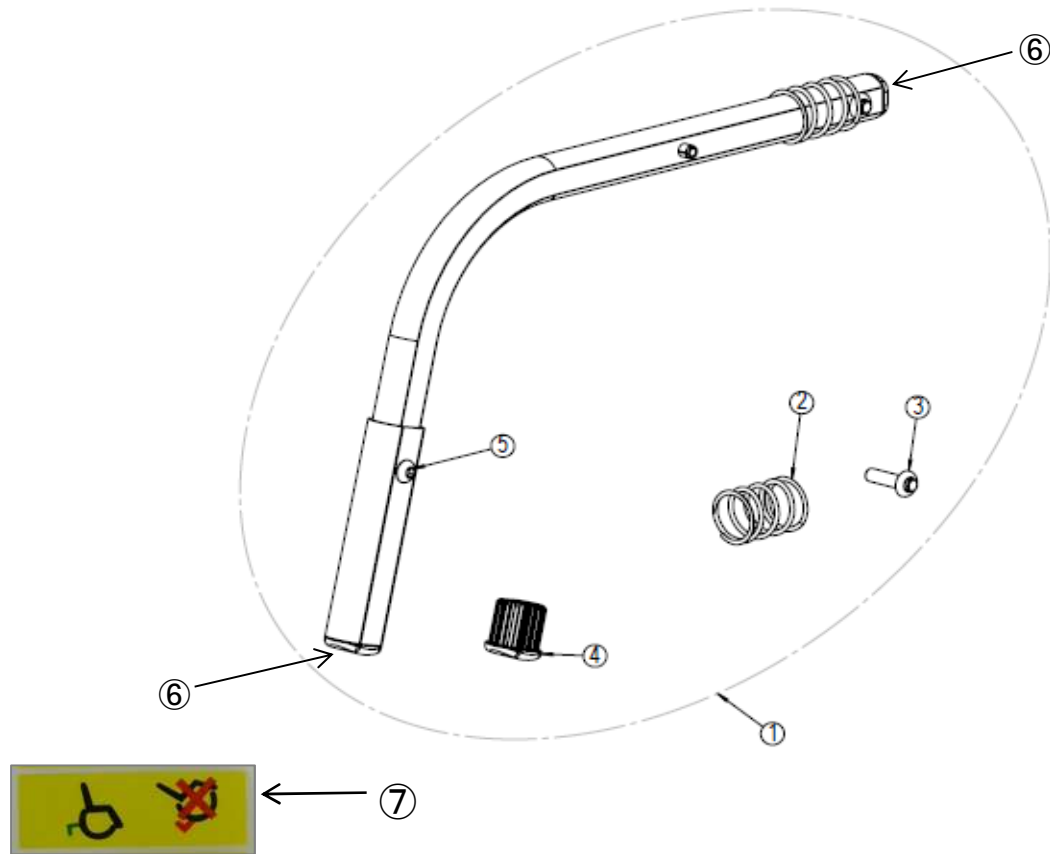

転倒防止バー（ネッティα）

No	商品名	商品コード	単位
1	ネッティ4U・α 転倒防止バー	39002527	個
2	転倒防止バー用バネ	39101094	個
3	転倒防止バー用固定ピン	39101095	個
4	エンドキャップ	39101110	個
5	スクリュー M6×20(23316)	39101077	個
6	エンドプラグ	39101088	個
7	転倒防止バー用ステッカー	39101206	個